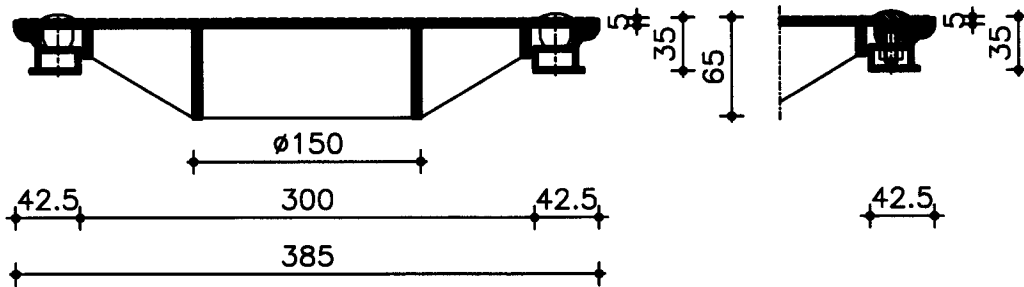

VL-AL 33	300x 300	385x 385	3kg
VL-AL 55	500x 500	585x 585	5kg
VL-AL 64	600x 400	685x 485	5kg
VL-AL 66	600x 600	685x 685	8kg
VL-AL 86	800x 600	885x 685	10kg
VL-AL 88	800x 800	885x 885	12kg
VL-AL 106	1000x 600	1085x 685	12kg
VL-AL 110	1000x1000	1085x1085	18kg

**Gorter Luiken**

**Schagen - NL**

T +31 224 - 219860  
F +31 224 - 219861

Afwerking:

Tolerantie:

DATE: 10.2005	TITLE: VL-AL	SCALE	SIZE A4	DRAWING NUMBER VL-06	Page 1
------------------	-----------------	-------	------------	-------------------------	-----------