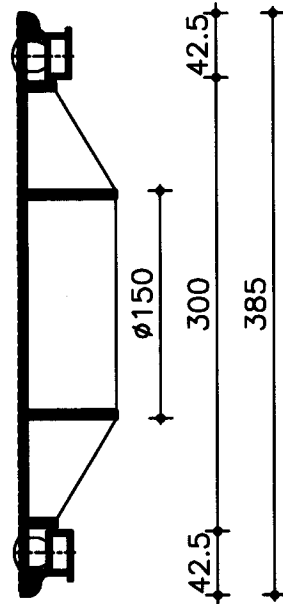

VL-AL 33	300x 300	385x 385	3kg
VL-AL 55	500x 500	585x 585	5kg
VL-AL 64	600x 400	685x 485	5kg
VL-AL 66	600x 600	685x 685	8kg
VL-AL 86	800x 600	885x 685	10kg
VL-AL 88	800x 800	885x 885	12kg
VL-AL 106	1000x 600	1085x 685	12kg
VL-AL 110	1000x1000	1085x1085	18kg

**Gorter Luiken**

**Schagen - NL**

T +31 224 - 219860  
F +31 224 - 219861

Afwerking:

Tolerantie:

DATE: 10.2005	TITLE: VL-AL	SCALE	SIZE A4	DRAWING NUMBER VL-06	Page 1
------------------	-----------------	-------	------------	-------------------------	-----------