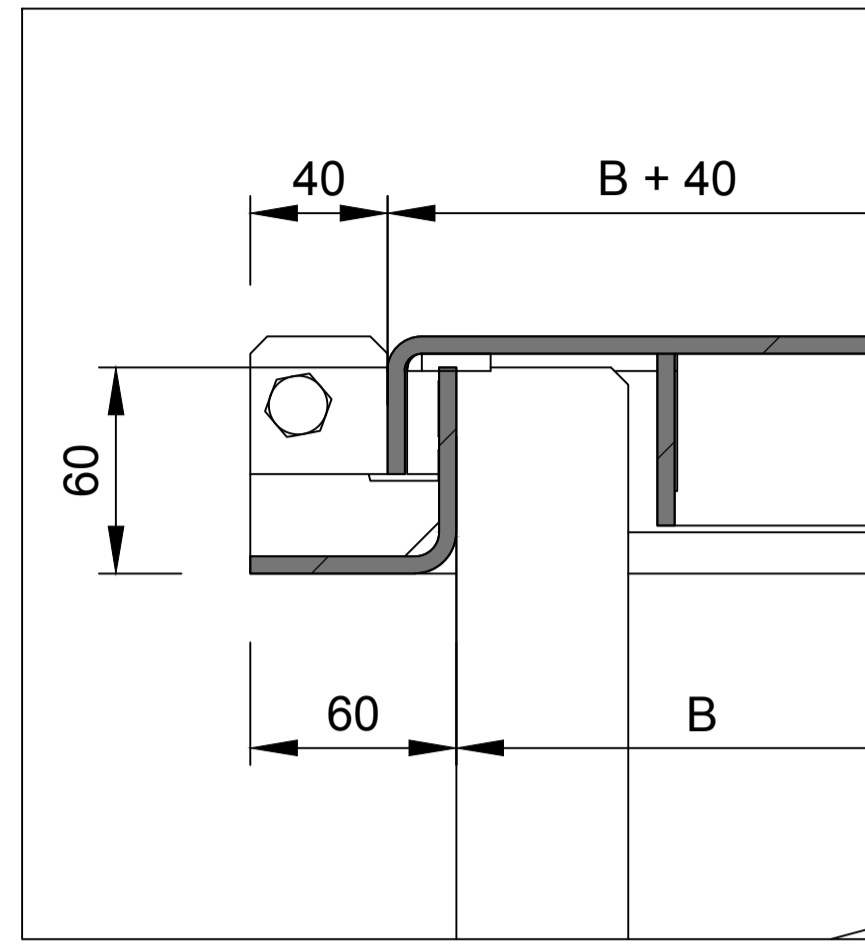

Projection view		Gorter Group BV
Scale	1:11	PO Box 265 NL 1740 AG SCHAGEN www.gortergroup.com E-mail: sales@gortergroup.com Tel: +31 224 21 98 60 Fax: +31 224 21 98 61
Designation	Floor door OPD	
Drawing number	OPD - A x B	Rev. 00
		1/1 A1