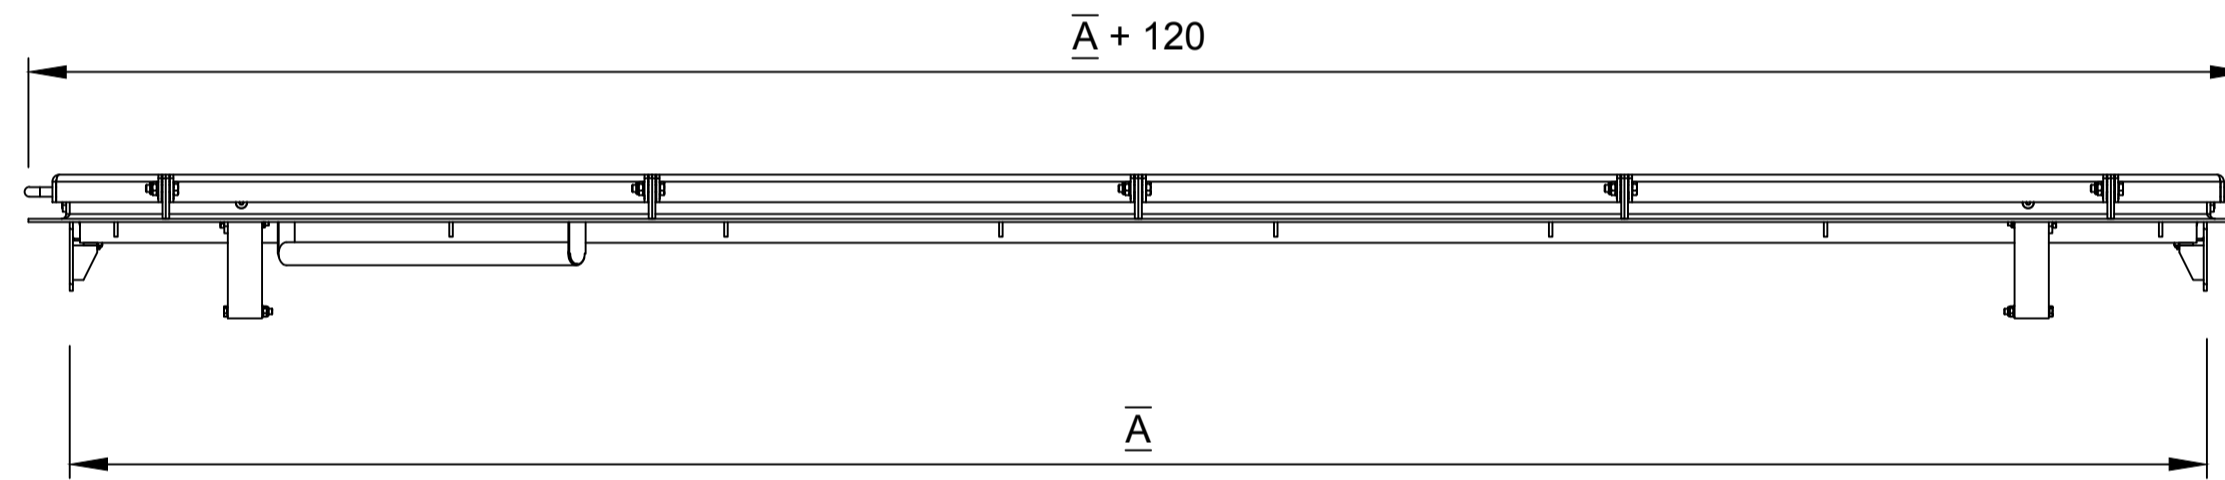

Projection view		Gorter Group BV
Scale	1:11	PO Box 265 NL 1740 AG SCHAGEN www.gortergroup.com E-mail: sales@gortergroup.com Tel: +31 224 21 98 60 Fax: +31 224 21 98 61
Designation	Floor door OPD	
Drawing number	OPD - A x B	Rev. 00
		1/1 A1