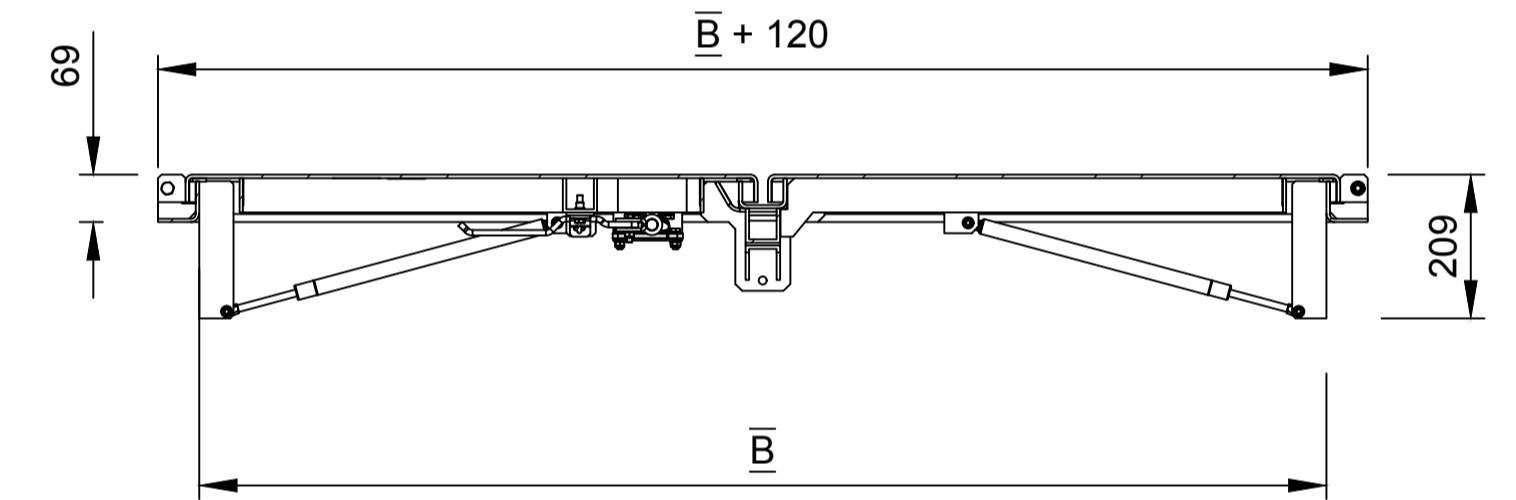

Projection view		Gorter Group BV
Scale	1:11	PO Box 265 NL 1740 AG SCHAGEN www.gortergroup.com E-mail: sales@gortergroup.com Tel: +31 224 21 98 60 Fax: +31 224 21 98 61
Designation	Floor door OPD	
Drawing number	OPD - A x B	Rev. 00
		1/1 A1