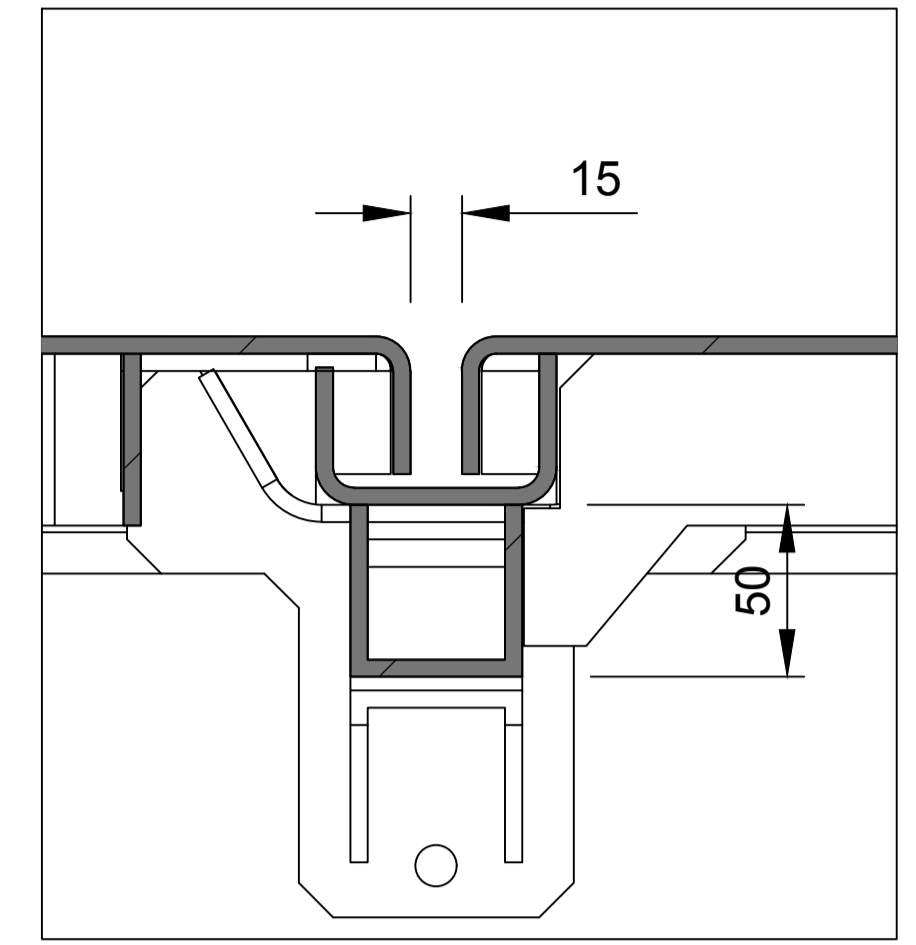

Projection view		Gorter Group BV
Scale	1:11	PO Box 265 NL 1740 AG SCHAGEN www.gortergroup.com E-mail: sales@gortergroup.com Tel: +31 224 21 98 60 Fax: +31 224 21 98 61
Designation	Floor door OPD	
Drawing number	OPD - A x B	Rev. 00
		1/1 A1