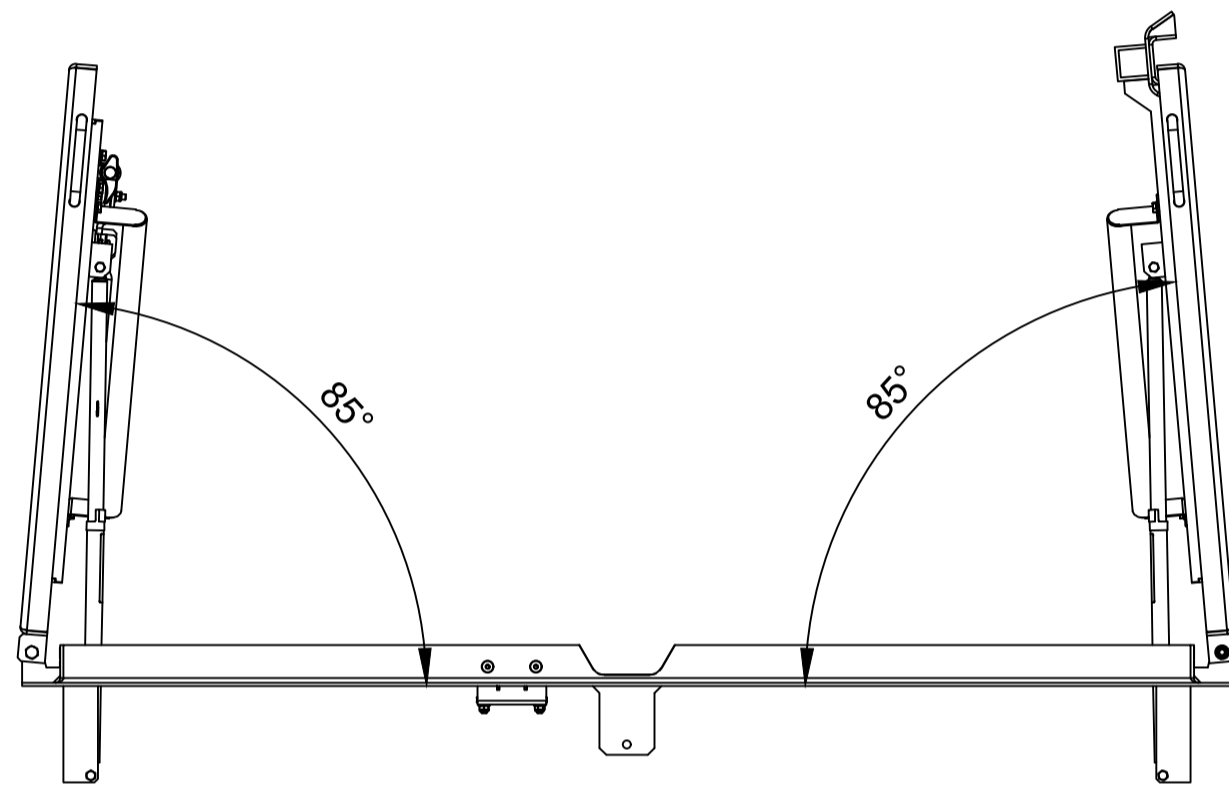

Projection view		Gorter Group BV
Scale	1:11	PO Box 265 NL 1740 AG SCHAGEN www.gortergroup.com E-mail: sales@gortergroup.com Tel: +31 224 21 98 60 Fax: +31 224 21 98 61
Designation	Floor door OPD	
Drawing number	OPD - A x B	Rev. 00
		1/1 A1