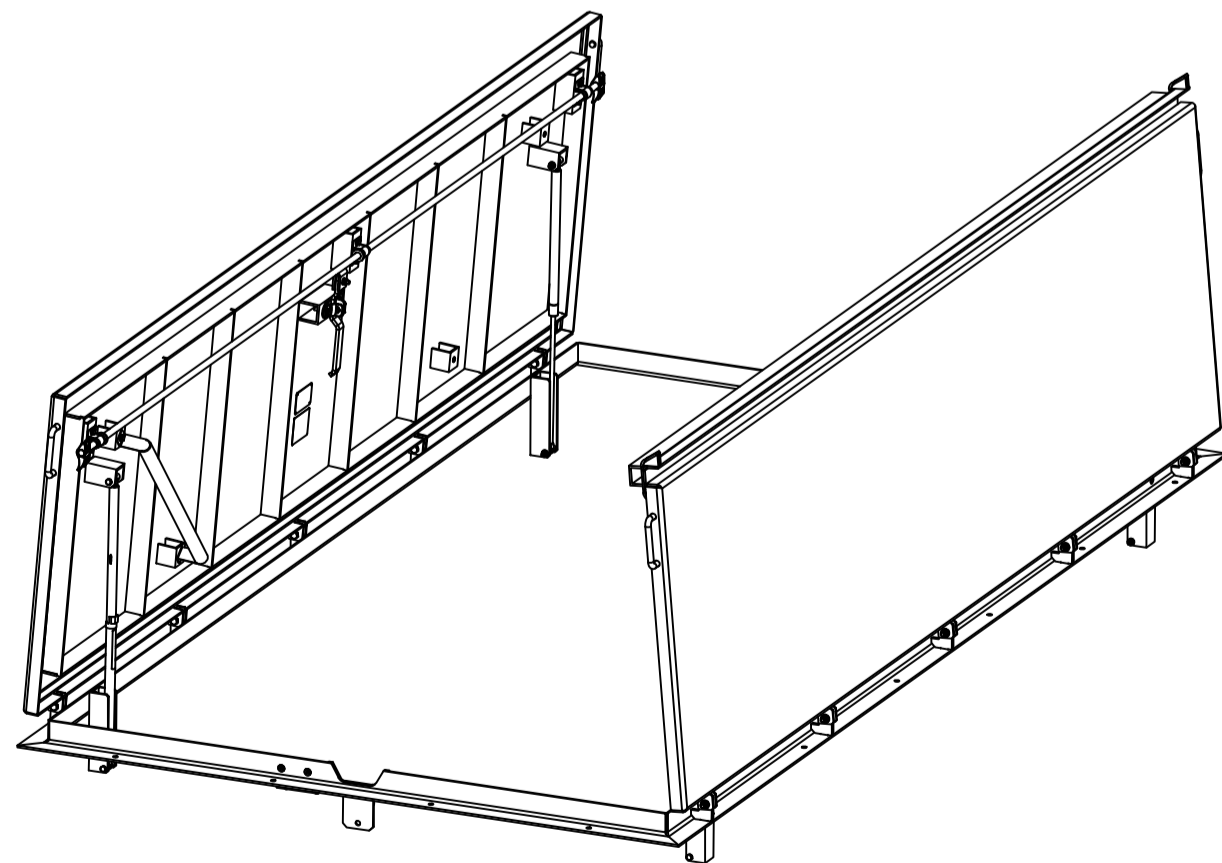

Projection view		Gorter Group BV
Scale	1:11	PO Box 265 NL 1740 AG SCHAGEN www.gortergroup.com E-mail: sales@gortergroup.com Tel: +31 224 21 98 60 Fax: +31 224 21 98 61
Designation	Floor door OPD	
Drawing number	OPD - A x B	Rev. 00
		1/1 A1