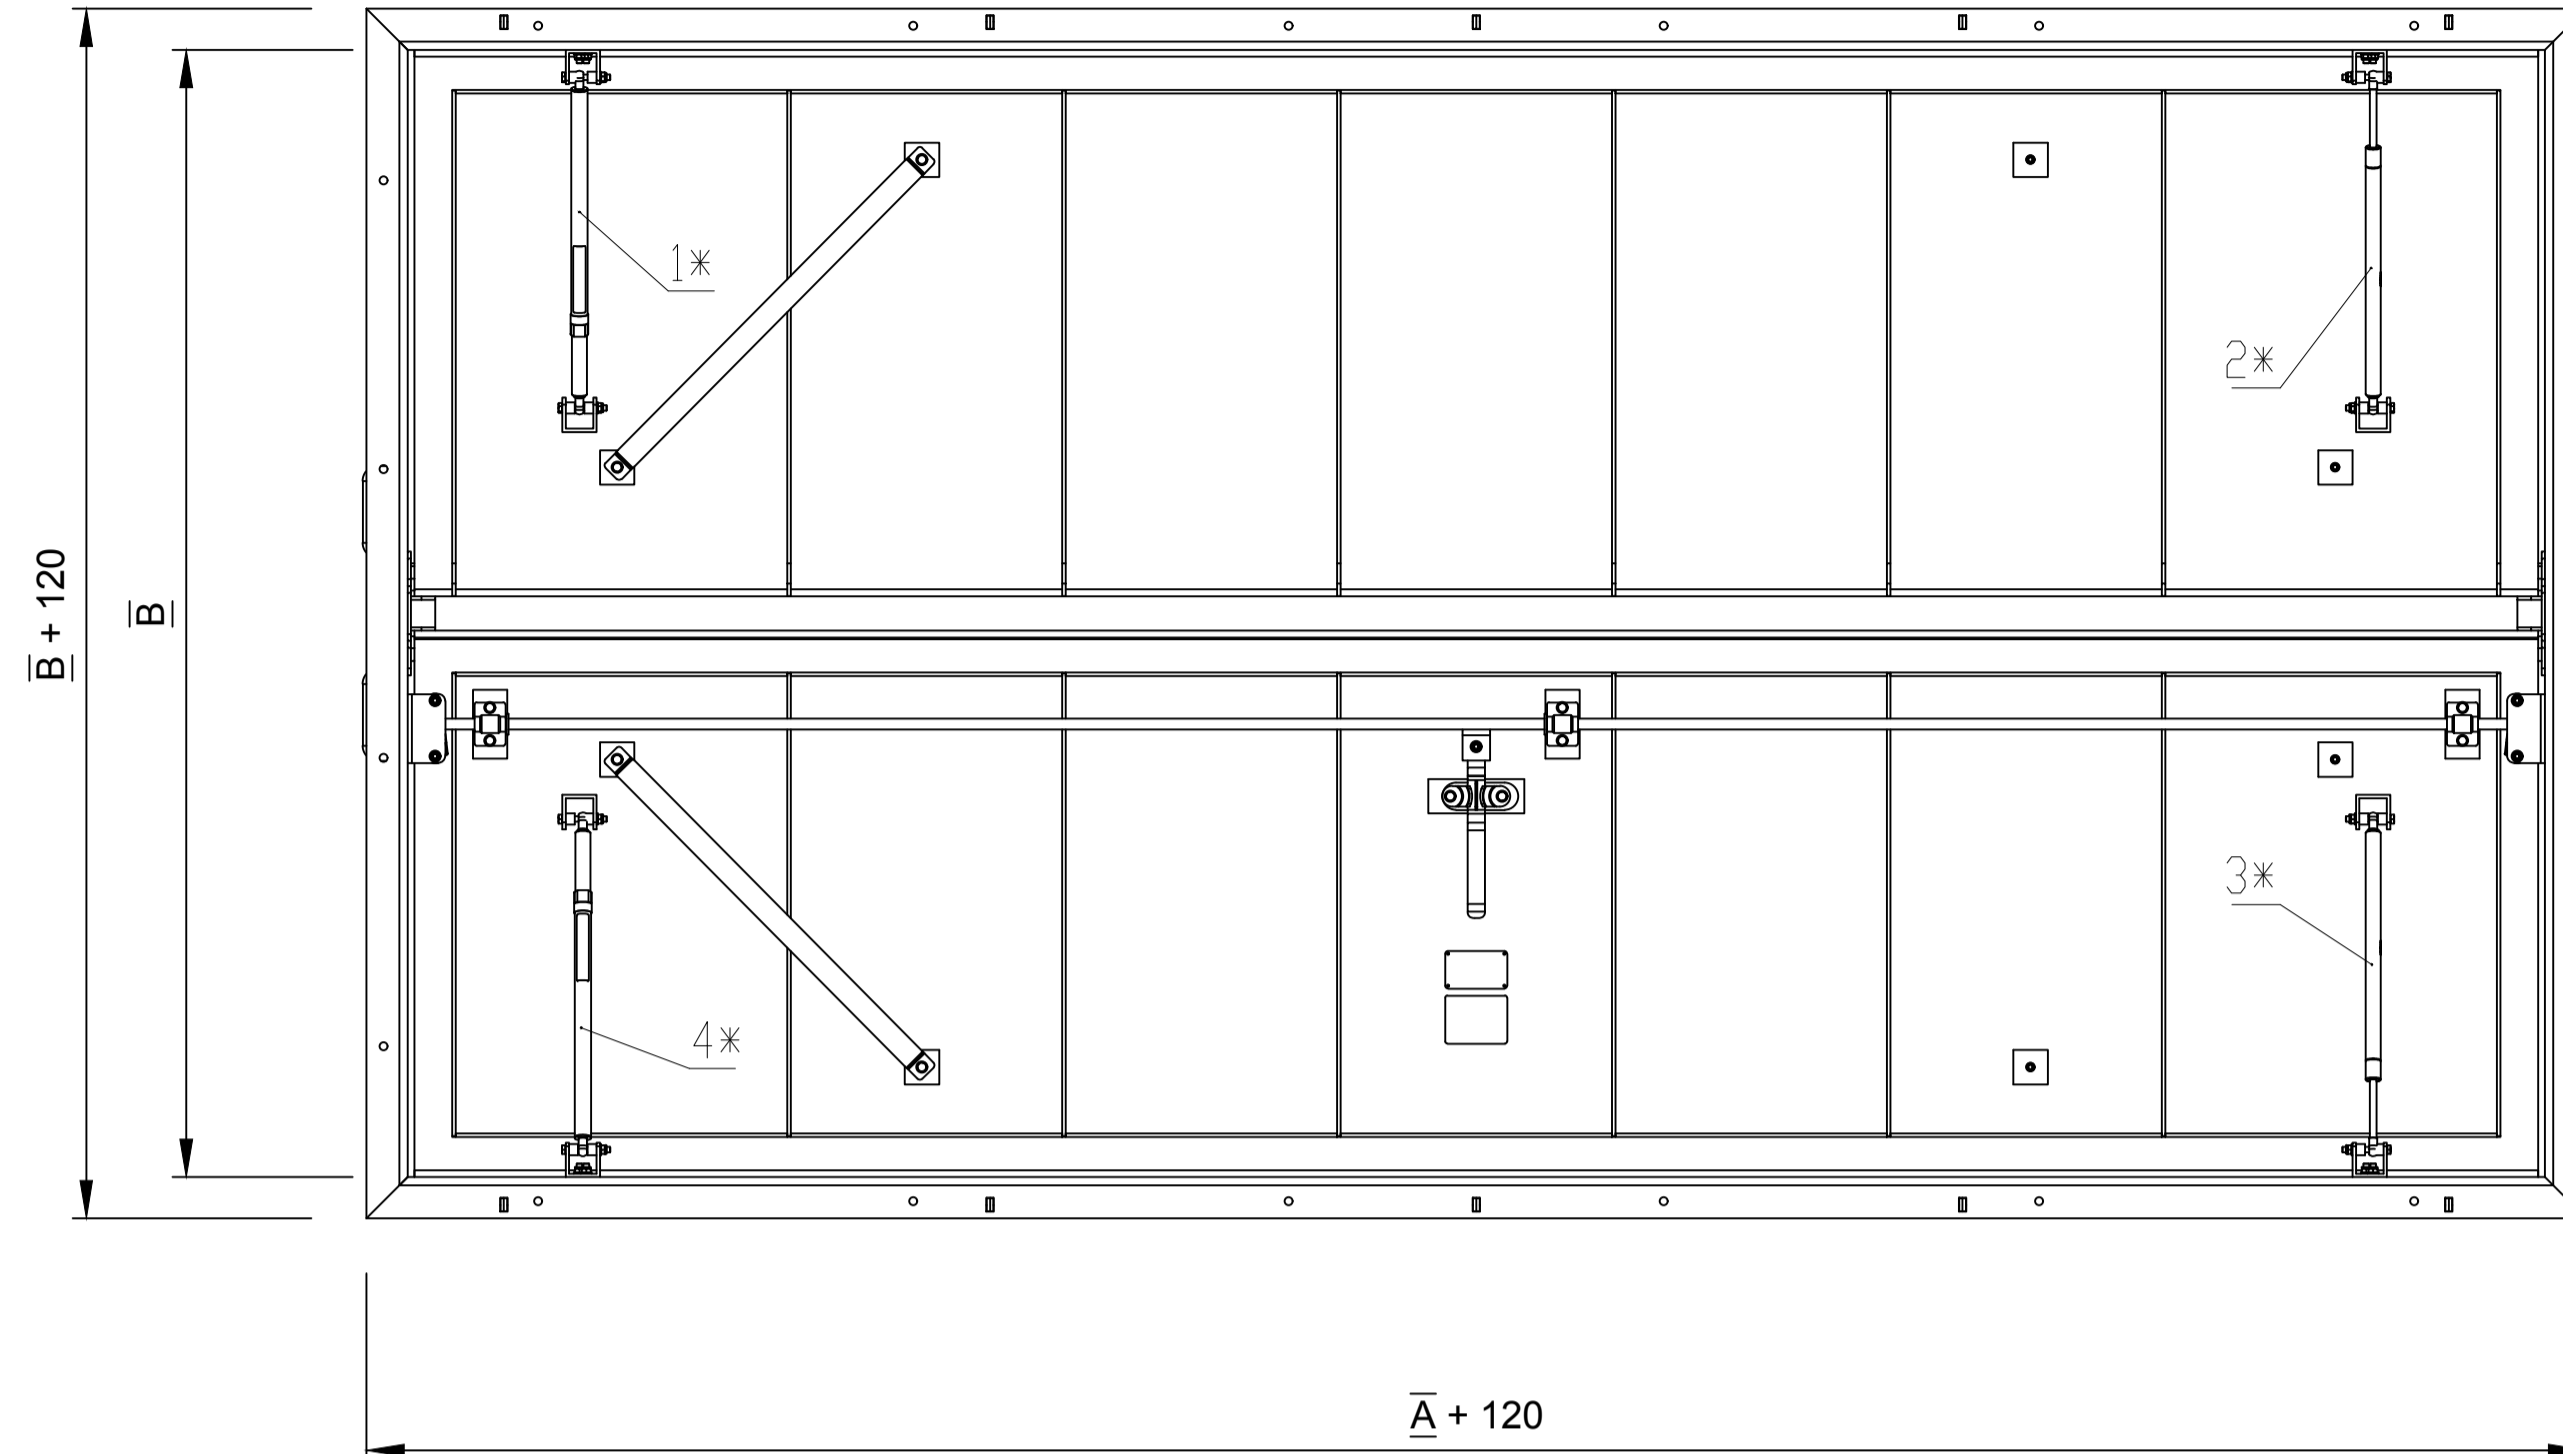

Projection view		Gorter Group BV
Scale	1:11	PO Box 265 NL 1740 AG SCHAGEN www.gortergroup.com E-mail: sales@gortergroup.com Tel: +31 224 21 98 60 Fax: +31 224 21 98 61
Designation	Floor door OPD	
Drawing number	OPD - A x B	Rev. 00
		1/1 A1