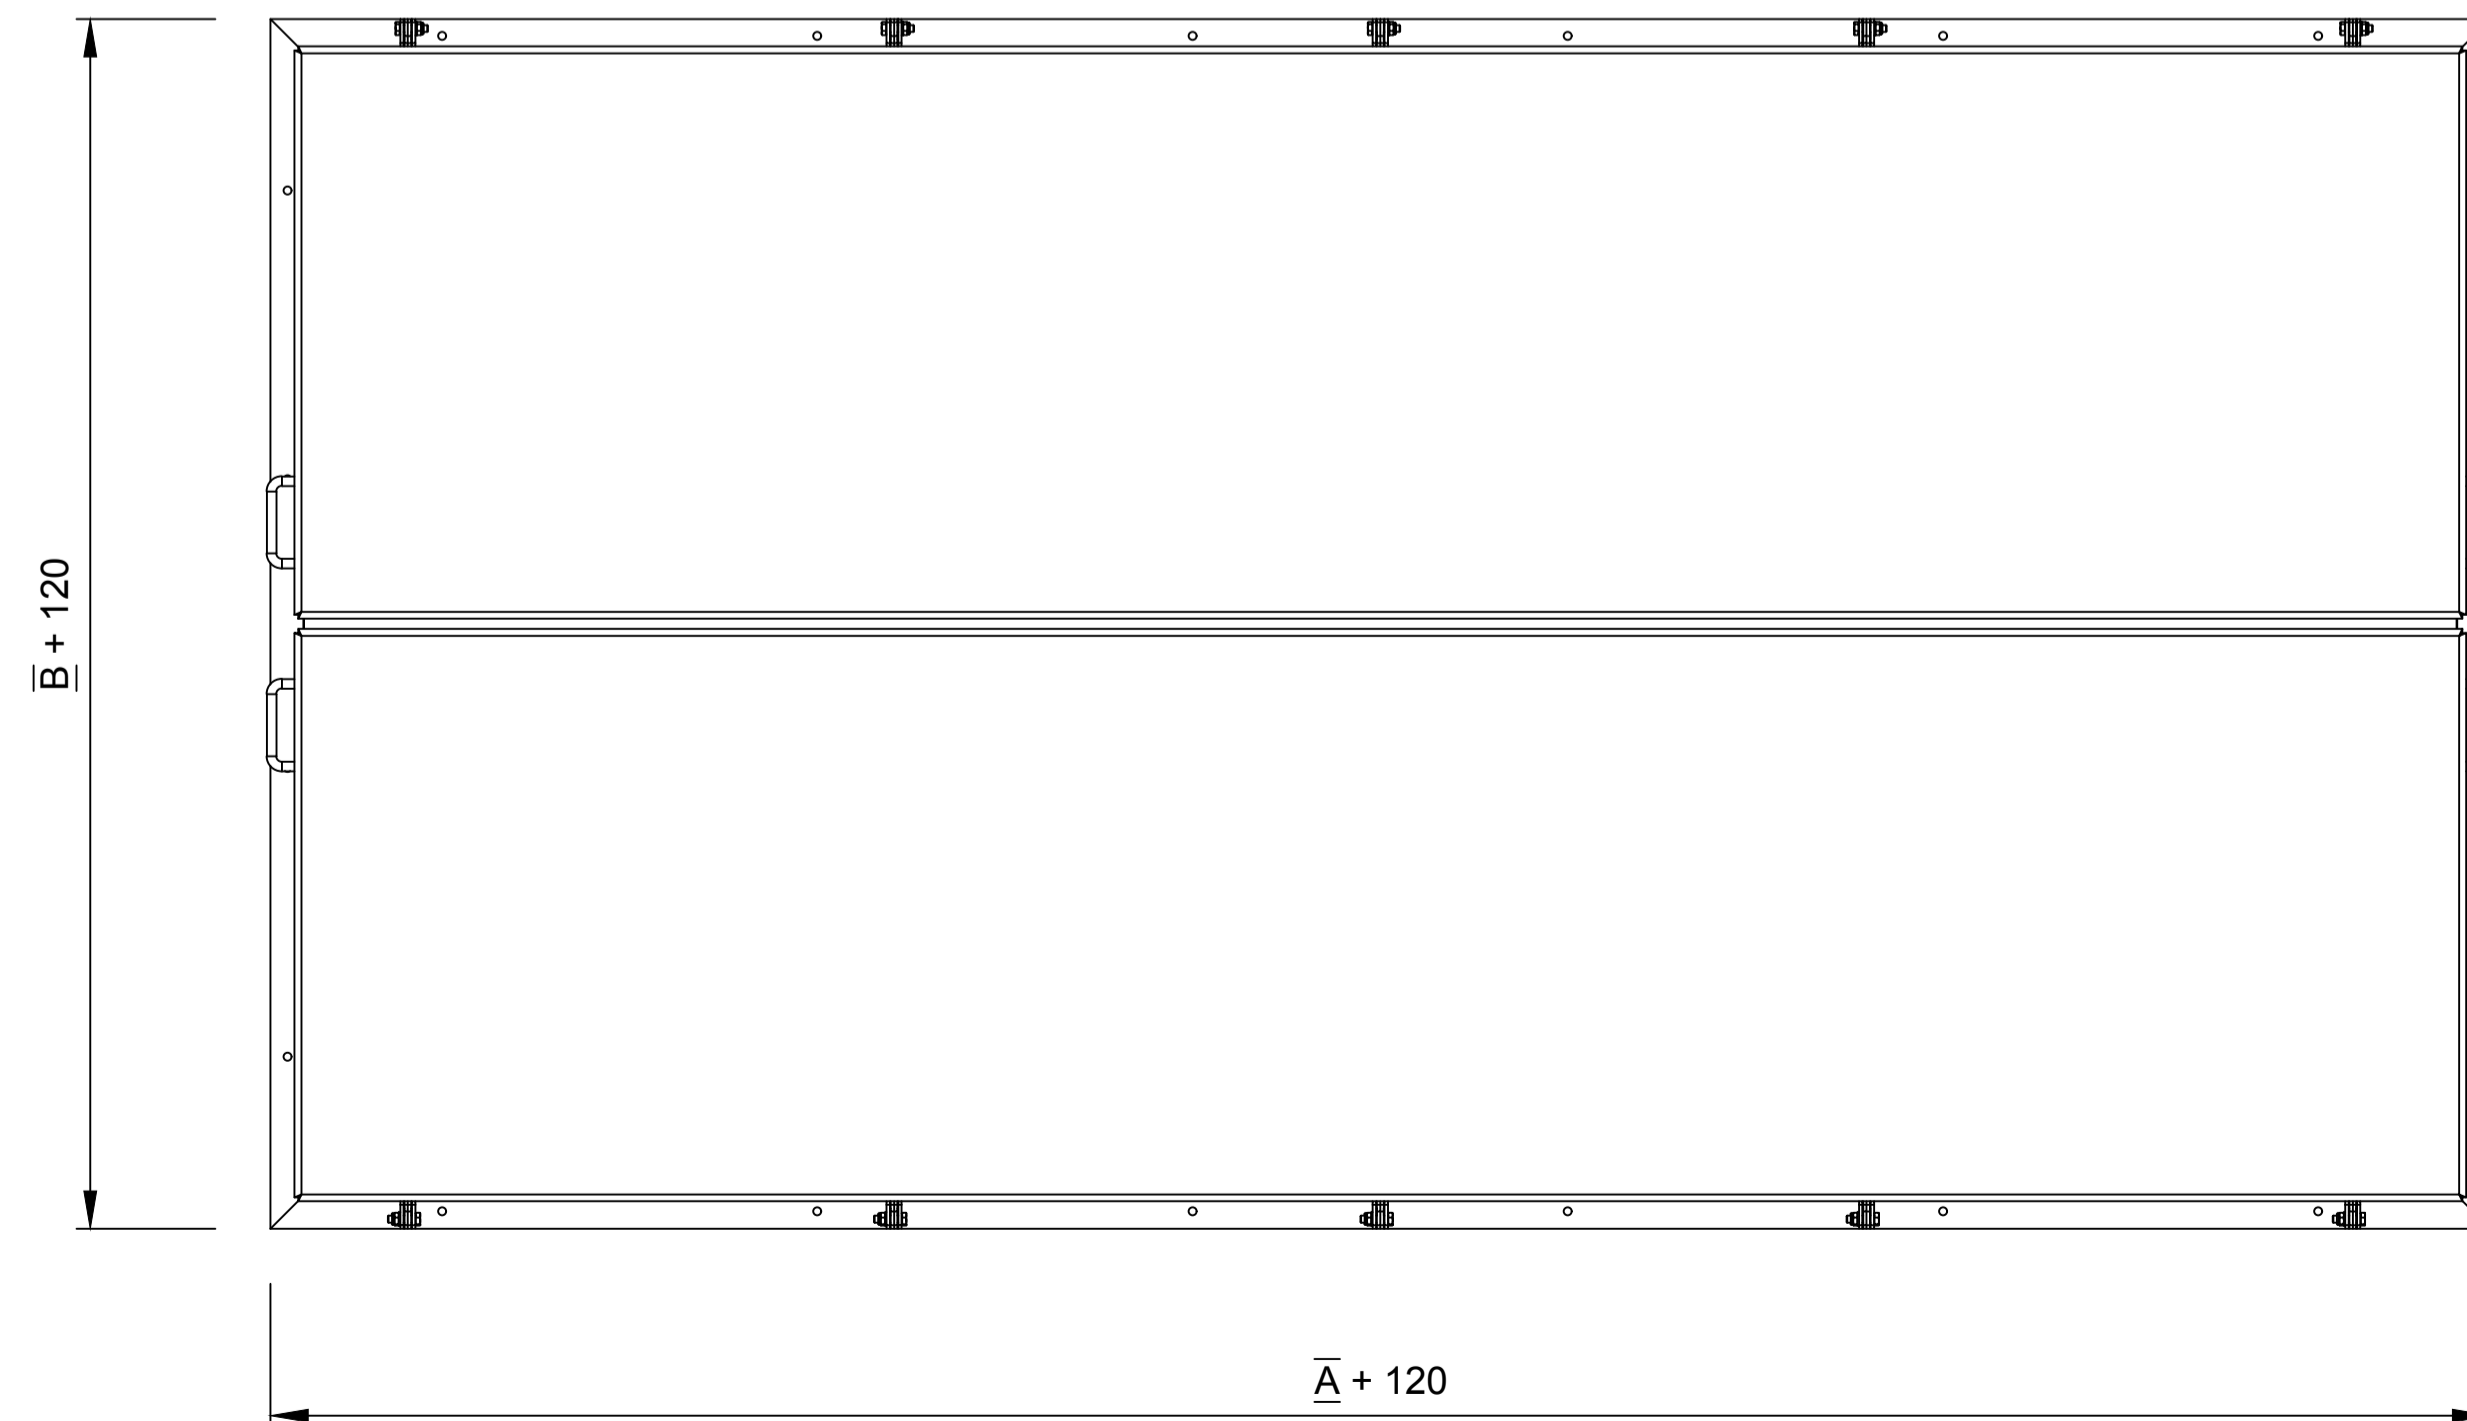

Projection view		Gorter Group BV
Scale	1:11	PO Box 265 NL 1740 AG SCHAGEN www.gortergroup.com E-mail: sales@gortergroup.com Tel: +31 224 21 98 60 Fax: +31 224 21 98 61
Designation	Floor door OPD	
Drawing number	OPD - A x B	Rev. 00
		1/1 A1