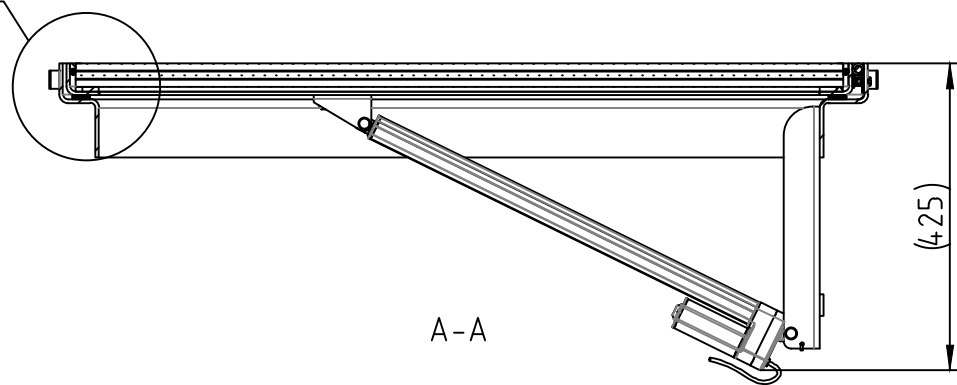

B 1:2

A-A

										The Gorter Company BV	
										PO Box 265 NL-1740 AG SCHAGEN www.gortergroup.com E-mail: sales@gortergroup.com Tel: +31 224 21 98 60 Fax: +31 224 21 98 61	
										Designation Glass floor door WAG	
										Drawing number WAG-1000-1000	
										Scale 1:10	
										Rev. 1/1	
										Projection view 	
										Rev. A2	