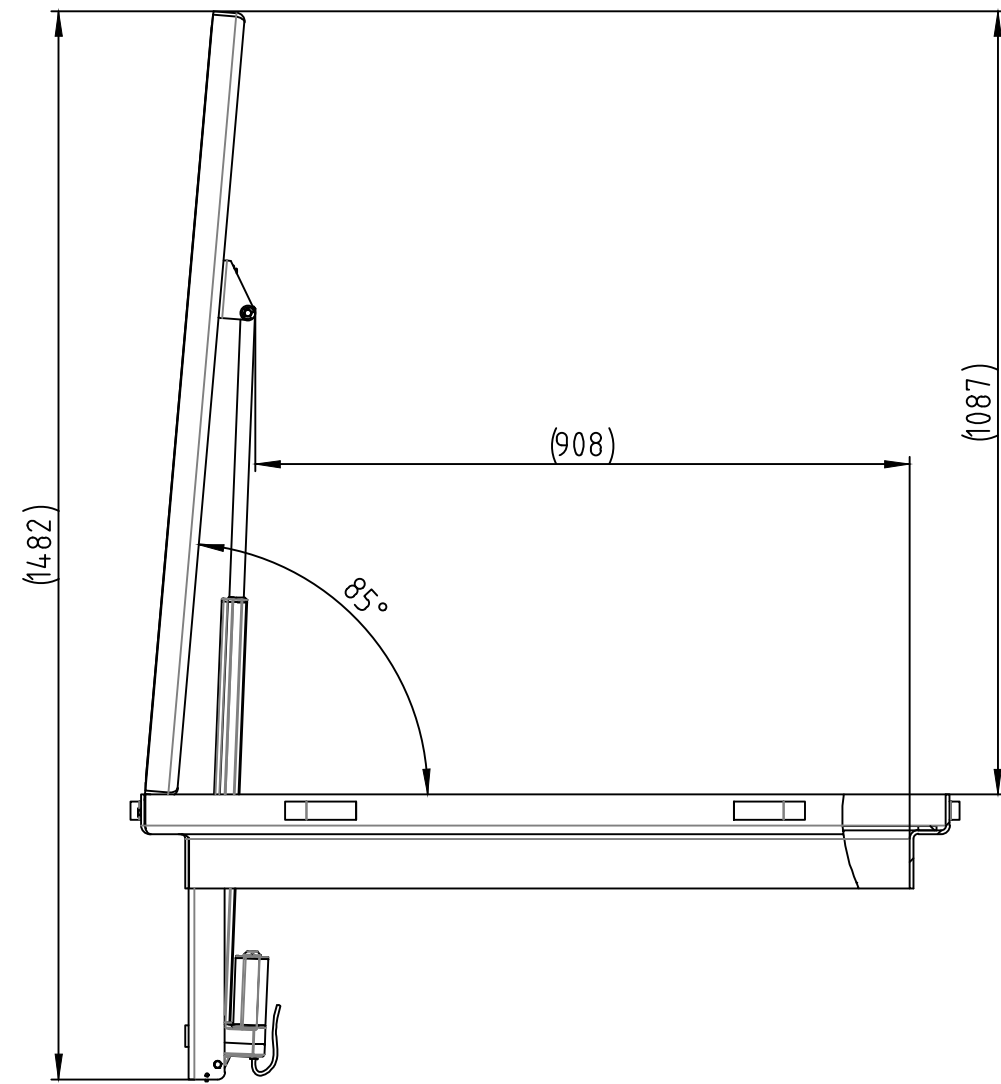

B 1:2

A-A

										The Gorter Company BV	
										PO Box 265 NL-1740 AG SCHAGEN www.gortergroup.com E-mail: sales@gortergroup.com Tel: +31 224 21 98 60 Fax: +31 224 21 98 61	
										Designation Glass floor door WAG	
										Drawing number WAG-1000-1000	
										Scale 1:10	
										Rev. 1/1	
										Projection view 	
										Rev. A2	