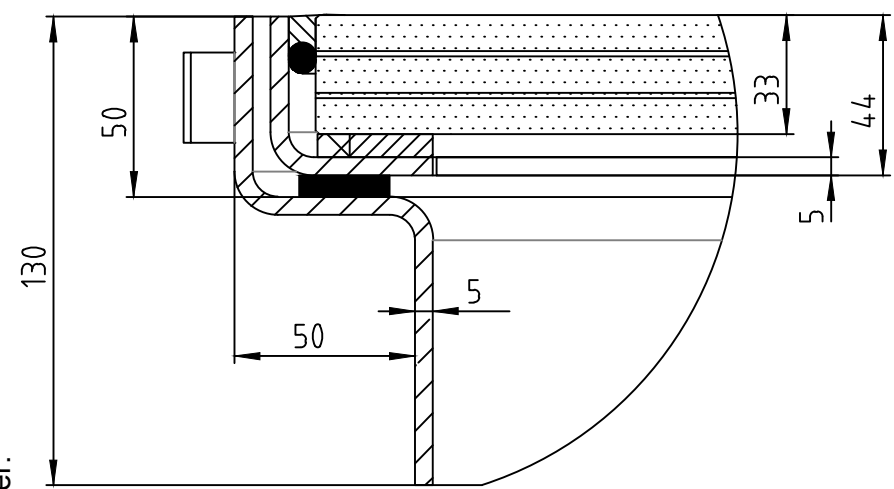

B 1:2

A-A

										The Gorter Company BV	
										PO Box 265 NL-1740 AG SCHAGEN www.gortergroup.com E-mail: sales@gortergroup.com Tel: +31 224 21 98 60 Fax: +31 224 21 98 61	
										Designation Glass floor door WAG	
										Drawing number WAG-1000-1000	
										Scale 1:10	
										Rev. 1/1	
										Projection view 	
										Rev. A2	