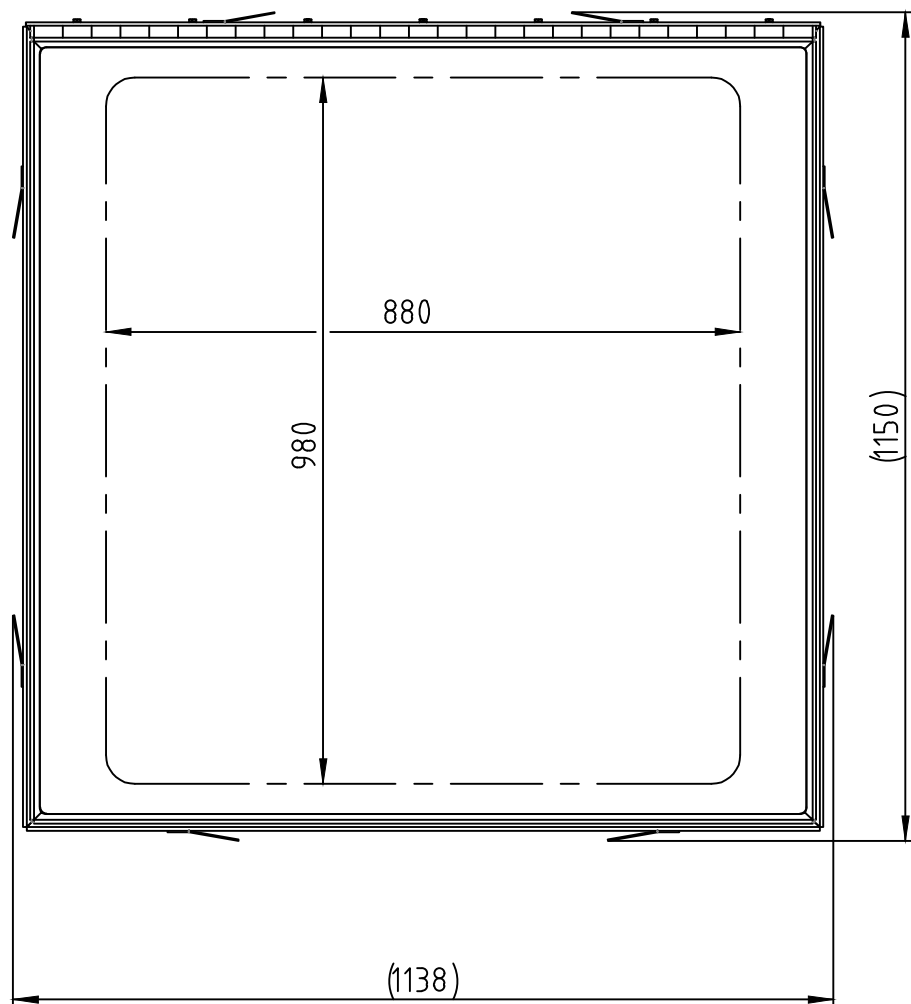

B 1:2

A-A

										The Gorter Company BV	
										PO Box 265 NL-1740 AG SCHAGEN www.gortergroup.com E-mail: sales@gortergroup.com Tel: +31 224 21 98 60 Fax: +31 224 21 98 61	
										Designation Glass floor door WAG	
										Drawing number WAG-1000-1000	
										Scale 1:10	
										Rev. 1/1	
										Projection view 	
										Rev. A2	