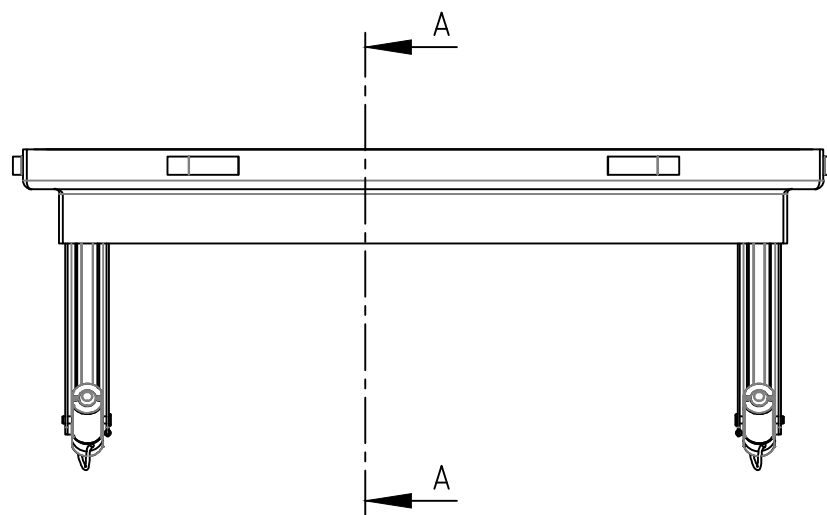

B 1:2

A-A

										The Gorter Company BV	
										PO Box 265 NL-1740 AG SCHAGEN www.gortergroup.com E-mail: sales@gortergroup.com Tel: +31 224 21 98 60 Fax: +31 224 21 98 61	
										Designation Glass floor door WAG	
										Drawing number WAG-1000-1000	
										Scale 1:10	
										Rev. 1/1	
										Projection view 	
										Rev. A2	