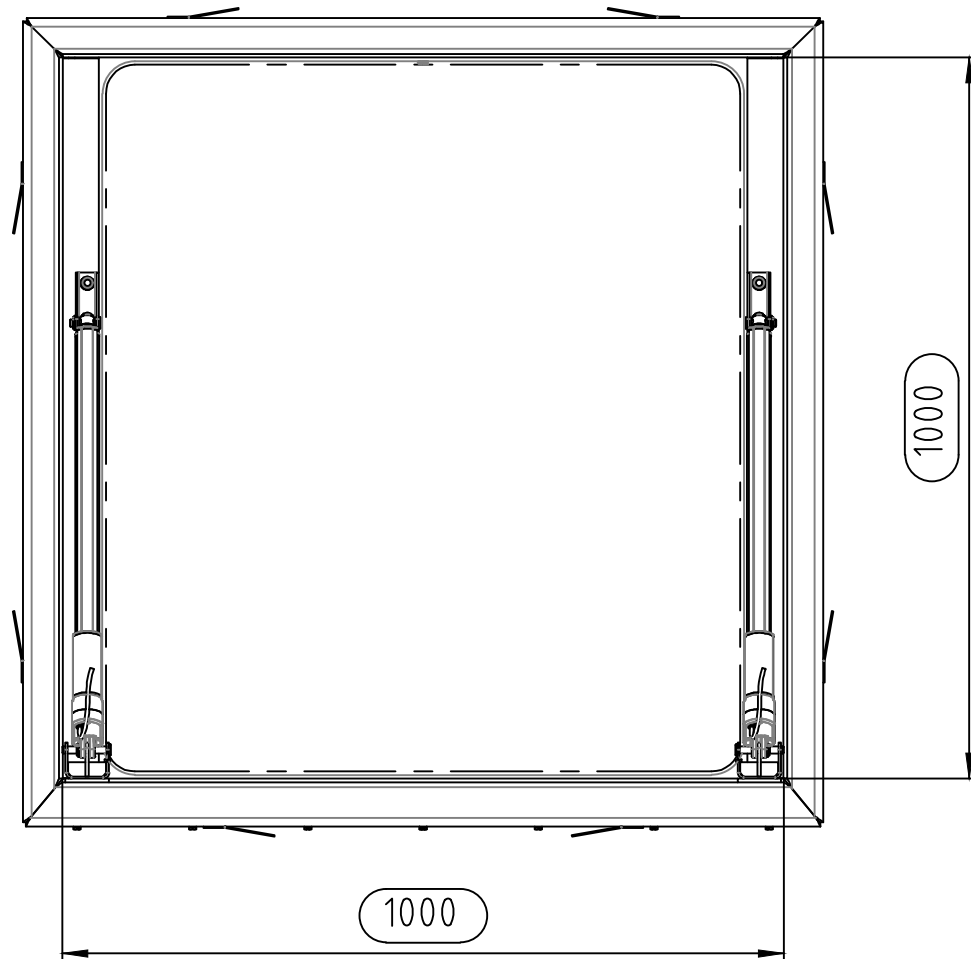

B 1:2

A-A

										The Gorter Company BV	
										PO Box 265 NL-1740 AG SCHAGEN www.gortergroup.com E-mail: sales@gortergroup.com Tel: +31 224 21 98 60 Fax: +31 224 21 98 61	
										Designation Glass floor door WAG	
										Drawing number WAG-1000-1000	
										Scale 1:10	
										Rev. 1/1	
										Projection view 	
										Rev. A2	