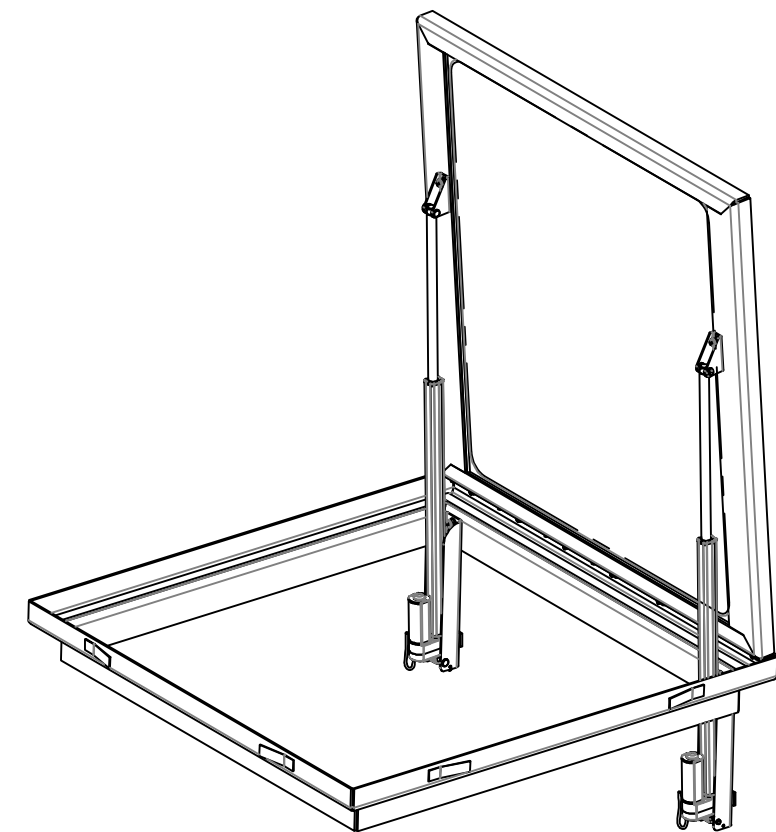

B 1:2

A-A

										The Gorter Company BV	
										PO Box 265 NL-1740 AG SCHAGEN www.gortergroup.com E-mail: sales@gortergroup.com Tel: +31 224 21 98 60 Fax: +31 224 21 98 61	
										Designation Glass floor door WAG	
										Drawing number WAG-1000-1000	
										Scale 1:10	
										Rev. 1/1	
										Projection view 	
										Rev. A2	