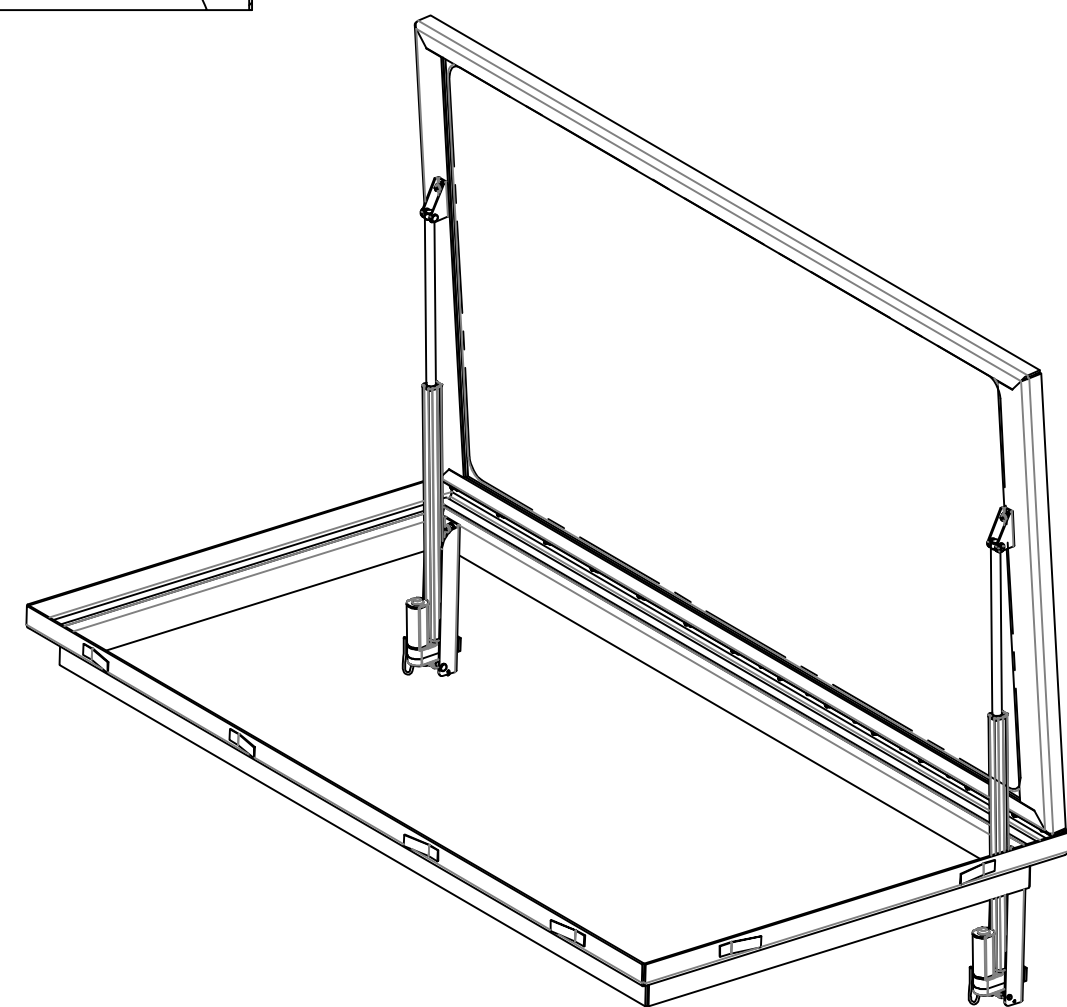

B 1:2

A-A

										The Gorter Company BV	
										PO Box 265 NL-1740 AG SCHAGEN www.gortergroup.com E-mail: sales@gortergroup.com Tel: +31 224 21 98 60 Fax: +31 224 21 98 61	
										Designation Glass floor door WAG	
										Drawing number WAG-1000-2000	
										Scale 1:12	
										Rev. 1/1	
										Projection view 	
										Rev. A2	