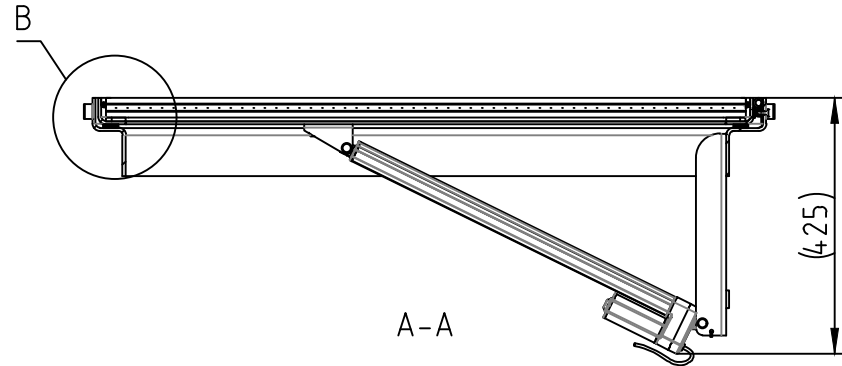

B 1:2

A-A

										The Gorter Company BV	
										PO Box 265 NL-1740 AG SCHAGEN www.gortergroup.com E-mail: sales@gortergroup.com Tel: +31 224 21 98 60 Fax: +31 224 21 98 61	
										Designation Glass floor door WAG	
										Drawing number WAG-1000-2000	
										Scale 1:12	
										Rev. 1/1	
										Projection view 	
										Rev. A2	