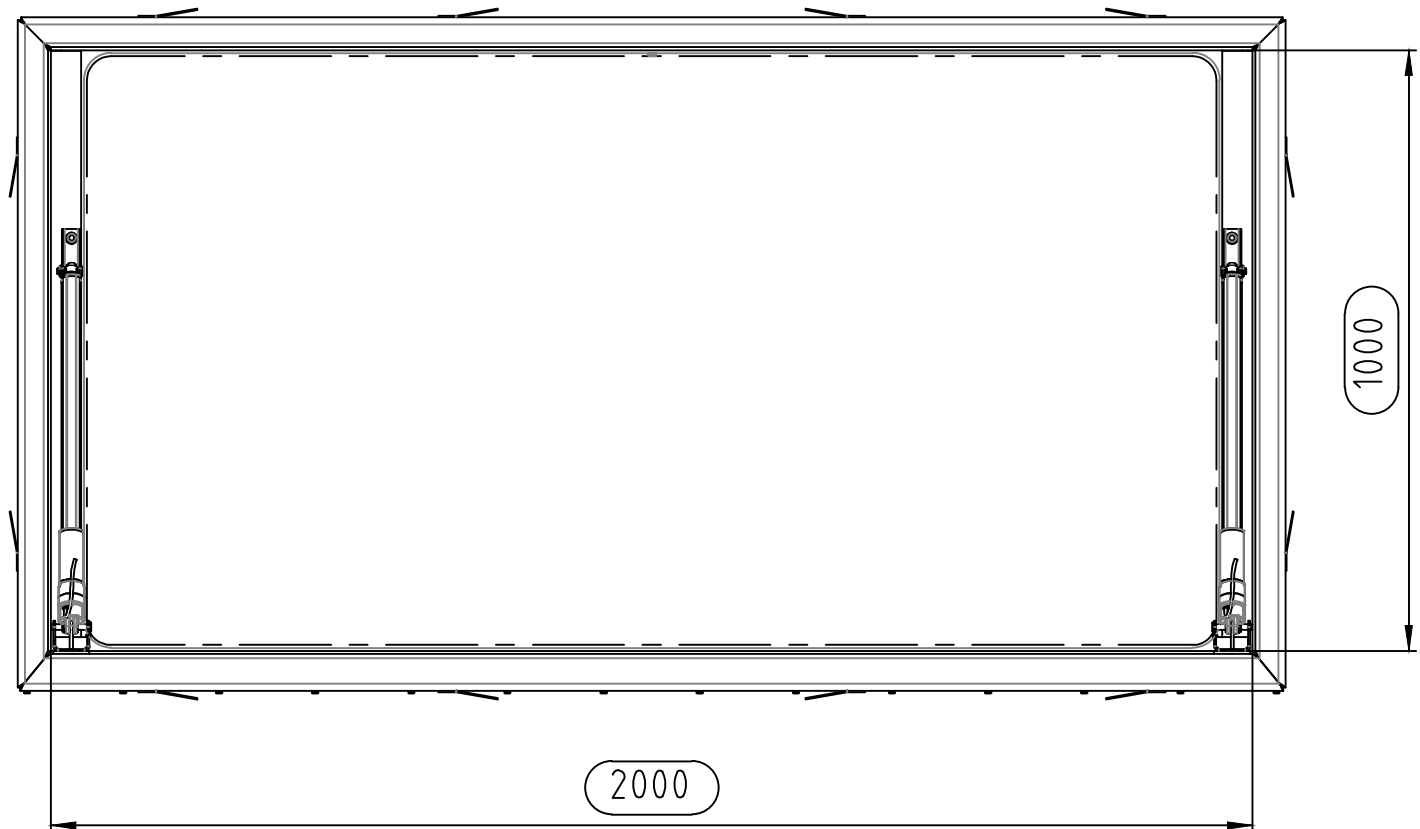

B 1:2

A-A

										The Gorter Company BV	
										PO Box 265 NL-1740 AG SCHAGEN www.gortergroup.com E-mail: sales@gortergroup.com Tel: +31 224 21 98 60 Fax: +31 224 21 98 61	
										Designation Glass floor door WAG	
										Drawing number WAG-1000-2000	
										Scale 1:12	
										Rev. 1/1	
										Projection view 	
										Rev. A2	