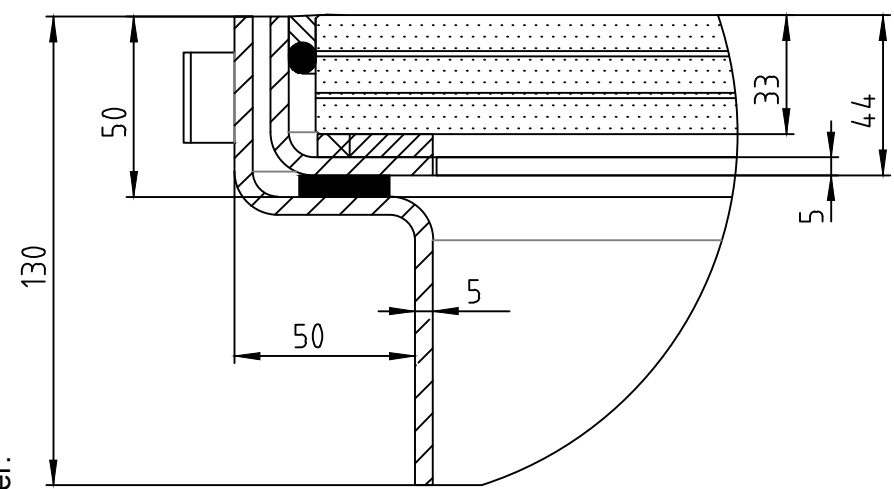

B 1:2

A-A

										The Gorter Company BV	
										PO Box 265 NL-1740 AG SCHAGEN www.gortergroup.com E-mail: sales@gortergroup.com Tel: +31 224 21 98 60 Fax: +31 224 21 98 61	
										Designation Glass floor door WAG	
										Drawing number WAG-1000-2000	
										Scale 1:12	
										Rev. 1/1	
										Projection view 	
										Rev. A2	