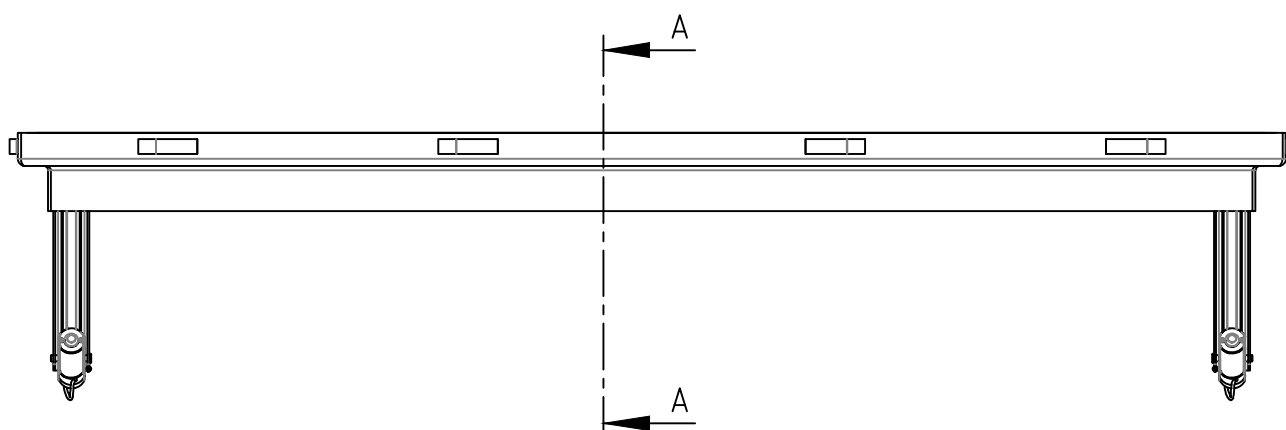

B 1:2

A-A

										The Gorter Company BV	
										PO Box 265 NL-1740 AG SCHAGEN www.gortergroup.com E-mail: sales@gortergroup.com Tel: +31 224 21 98 60 Fax: +31 224 21 98 61	
										Designation Glass floor door WAG	
										Drawing number WAG-1000-2000	
										Scale 1:12	
										Rev. 1/1	
										Projection view 	
										Rev. A2	