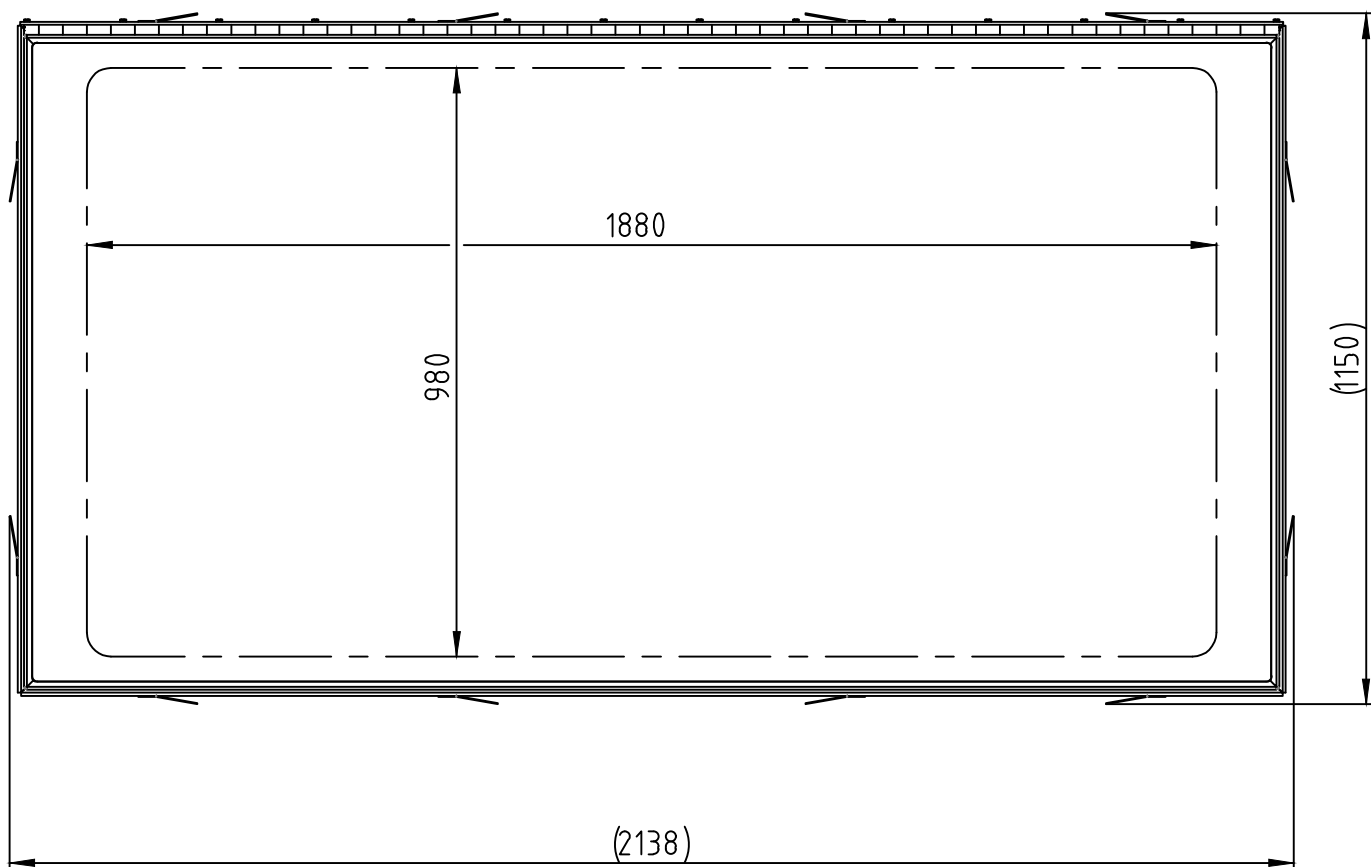

B 1:2

A-A

										The Gorter Company BV	
										PO Box 265 NL-1740 AG SCHAGEN www.gortergroup.com E-mail: sales@gortergroup.com Tel: +31 224 21 98 60 Fax: +31 224 21 98 61	
										Designation Glass floor door WAG	
										Drawing number WAG-1000-2000	
										Scale 1:12	
										Rev. 1/1	
										Projection view 	
										Rev. A2	