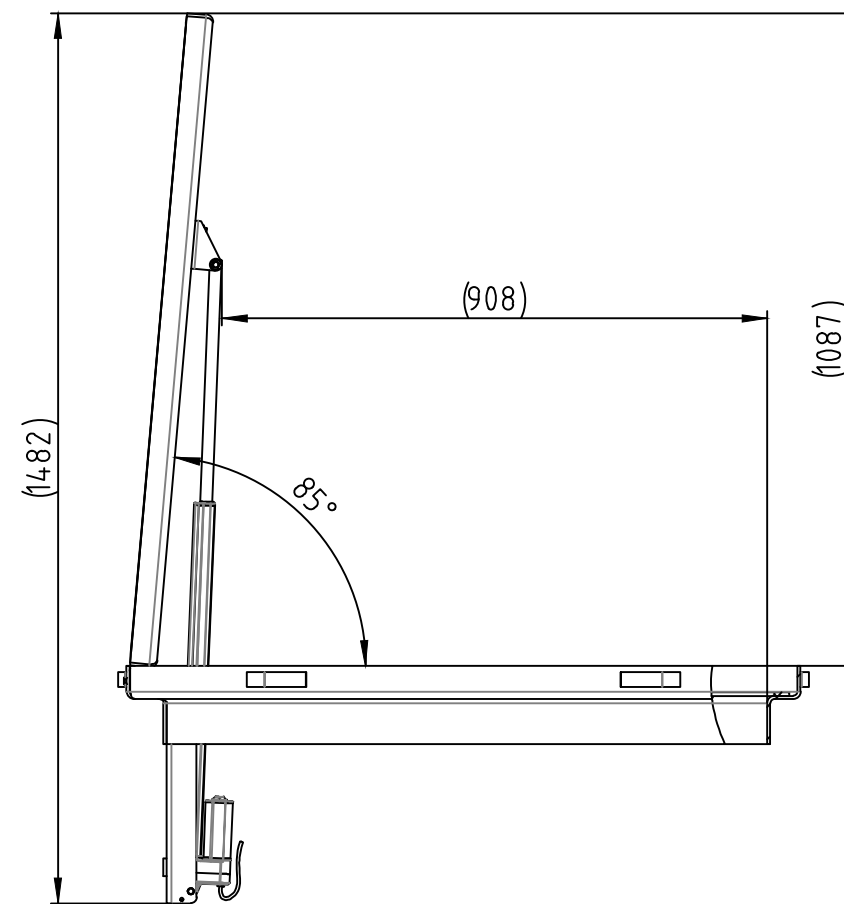

B 1:2

A-A

										The Gorter Company BV	
										PO Box 265 NL-1740 AG SCHAGEN www.gortergroup.com E-mail: sales@gortergroup.com Tel: +31 224 21 98 60 Fax: +31 224 21 98 61	
										Designation Glass floor door WAG	
										Drawing number WAG-1000-2000	
										Scale 1:12	
										Rev. 1/1	
										Projection view 	
										Rev. A2	