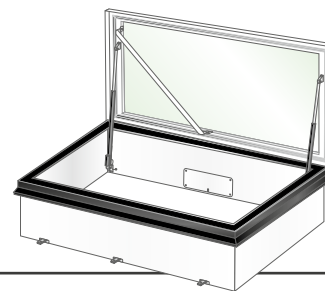

Goede redenen om een Gorter Dakluik toe te passen

De vrije ruimte op vlakke daken wordt in toenemende mate gebruikt voor apparatuur zoals koelinstallaties, liftmachines, HVAC-systemen en zonnepanelen. Maar ook uitbreidingen met dakterrassen, daktuinen of vluchtweg komen frequenter voor. Om die reden wordt een goede daktoegang steeds belangrijker en zijn er vandaag de dag allerlei veiligheidseisen van toepassing.

» Gorter levert veilige daktoegangen, die onopvallend en eenvoudig in uw ontwerp kunnen worden geïntegreerd en bovendien kostenbesparend zijn.