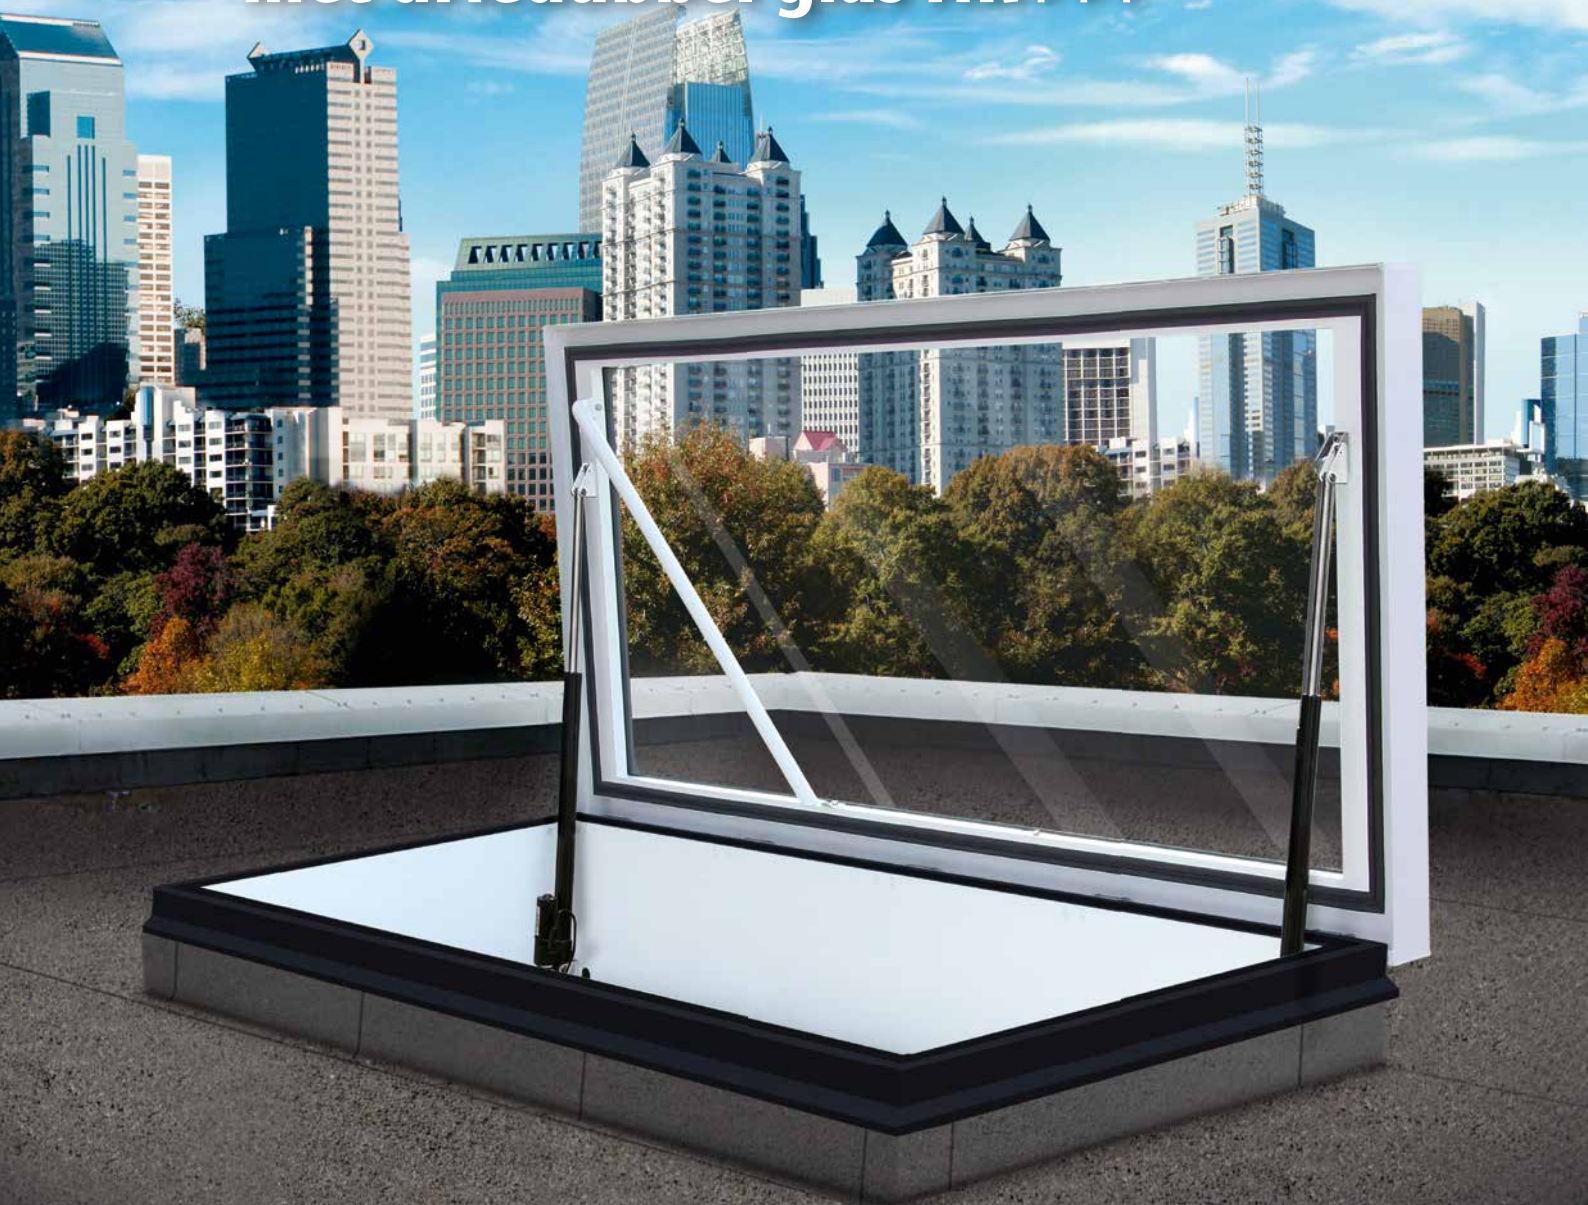

# Beglaasd dakluik met driedubbel glas HR+++

**Innovatie in daktoegang ...**

**Gorter® always on top!**

## Gorter Dakluiken

- » Natuurlijk daglicht in de onderliggende ruimte
- » Thermisch onderbroken constructie
- » Betrouwbaar, veilig en duurzaam
- » Leverbaar compleet met vaste trap
- » Beschikbare maten:  
1000 x 1500 mm, 1000 x 2000 mm,  
1000 x 2500 mm, 1000 x 3000 mm.