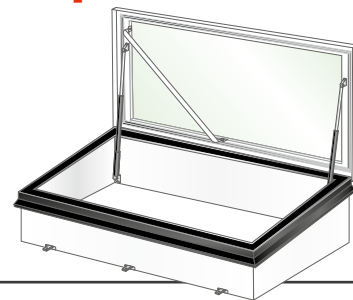

Beglaasd dakluik met driedubbel glas HR+++

Innovatie in daktoegang ...

Gorter Dakluiken

- » Natuurlijk daglicht in de onderliggende ruimte
- » Thermisch onderbroken constructie
- » Betrouwbaar, veilig en duurzaam
- » Leverbaar compleet met vaste trap
- » Beschikbare maten:
1000 x 1500 mm, 1000 x 2000 mm,
900 x 2400 mm, 900 x 3000 mm.

Wind- en waterbestendige
afdichting rondom

Zelfreinigende glasplaat
door afloop

Inbraakwerende RVS Scharnieren

Goede redenen om een Gorter Dakluik toe te passen

De vrije ruimte op vlakke daken wordt in toenemende mate gebruikt voor apparatuur zoals koelinstallaties, liftmachines, HVAC-systemen en zonnepanelen. Maar ook uitbreidingen met dakterrassen, daktuinen of vluchtweg komen frequenter voor. Om die reden wordt een goede daktoegang steeds belangrijker en zijn er vandaag de dag allerlei veiligheidseisen van toepassing.