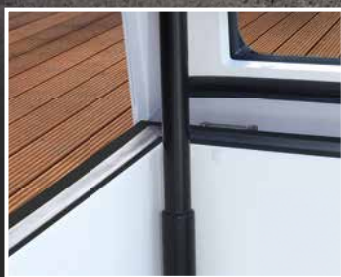

Gorter Dakluiken - RHTG

Beglaasd dakluik met driedubbel glas HR+++