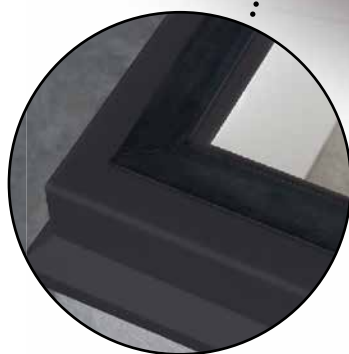

Beglaasd dakluik met driedubbel glas HR+++

Innovatie in daktoegang ...

Gorter Dakluiken

- » Natuurlijk daglicht in de onderliggende ruimte
- » Thermisch onderbroken constructie
- » Betrouwbaar, veilig en duurzaam
- » Leverbaar compleet met vaste trap
- » Beschikbare maten:
1000 x 1500 mm, 1000 x 2000 mm,
900 x 2400 mm, 900 x 3000 mm.

Thermisch gescheiden
opstand

Thermisch gescheiden deksel

Veilige houvast bij op- en afstap

Doorvalveilig en
inbraakwerend HR+++ glas

In twee kleuren gepoedercoat
RAL 9005 / 9010

Standaard uitgerust met
twee krachtige elektromotoren