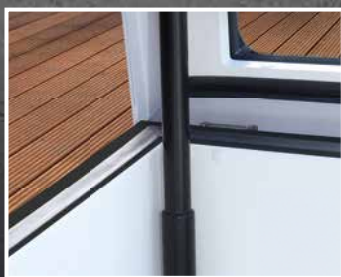

Beglaasd dakluik met driedubbel glas HR+++

Innovatie in daktoegang ...

Gorter Dakluiken

- » Natuurlijk daglicht in de onderliggende ruimte
- » Thermisch onderbroken constructie
- » Betrouwbaar, veilig en duurzaam
- » Leverbaar compleet met vaste trap
- » Beschikbare maten:
1000 x 1500 mm, 1000 x 2000 mm,
900 x 2400 mm, 900 x 3000 mm.

Thermisch gescheiden
opstand

Thermisch gescheiden deksel

Veilige houvast bij op- en afstap

Doorvalveilig en
inbraakwerend HR+++ glas

In twee kleuren gepoedercoat
RAL 9005 / 9010

Standaard uitgerust met
twee krachtige elektromotoren