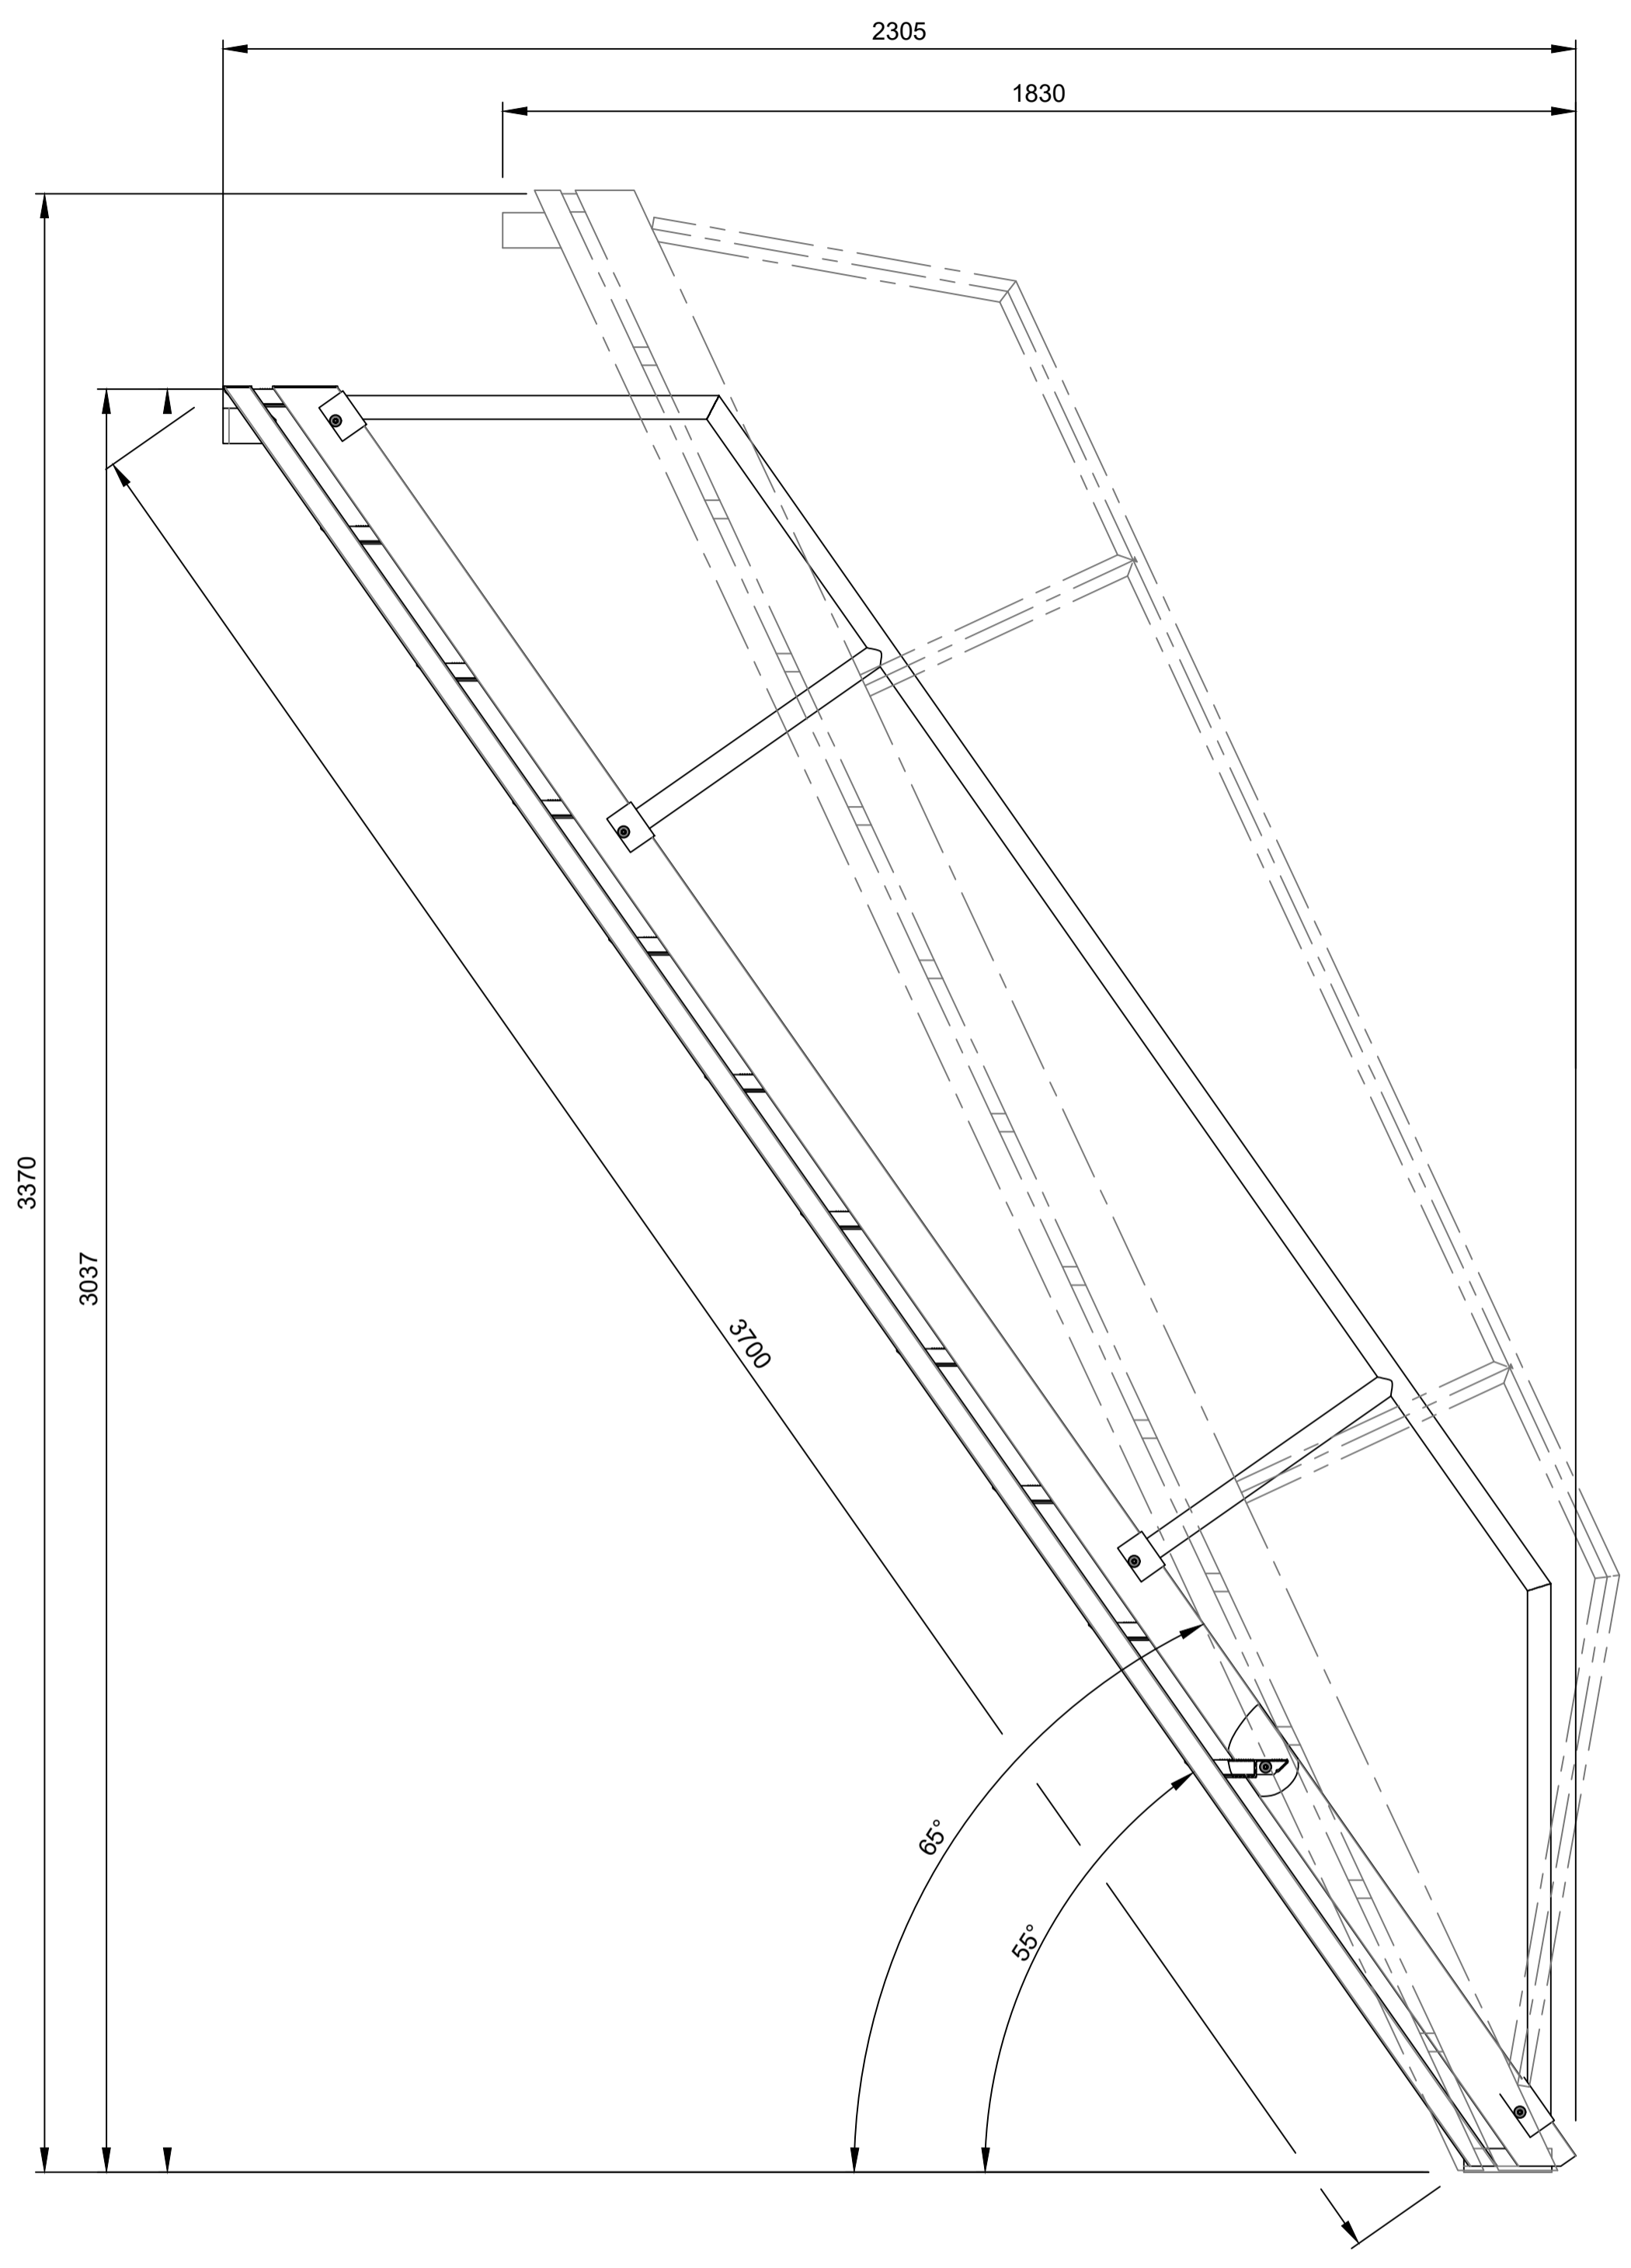

Projection view		Gortier Group BV
Scale	1:10	PO Box 265 NL 1420 AD SCHAGEN www.gortiergroup.com E-mail: info@gortiergroup.com Tel: +31 224 21 98 00 Fax: +31 224 21 98 61
Designation	Stairs	
Drawing number	GS55	Rev. 00
		1/1 A1