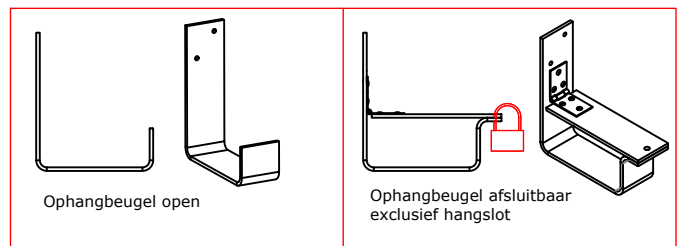

Deze ladder is voorzien van:

- ladderhaken
- contrahaak boven rechts
- arbotrede
- set ophangbeugels open/dicht

OL207