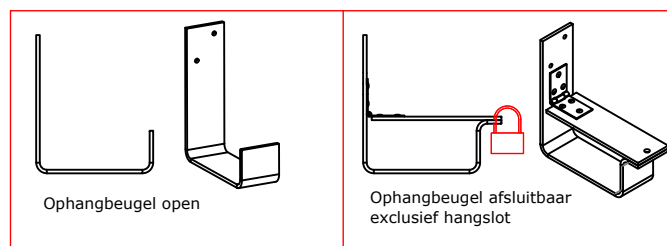

Deze ladder is voorzien van:

- ladderhaken
- contrahaak boven rechts
- arbotrede
- set ophangbeugels open/dicht

OL208