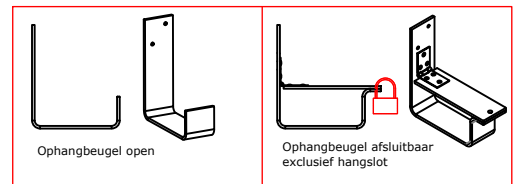

IN geschoven

UIT geschoven

- Deze ladder is voorzien van:
- ladderhaken
  - contrahaak boven rechts
  - arbotrede
  - set ophangbeugels open/dicht