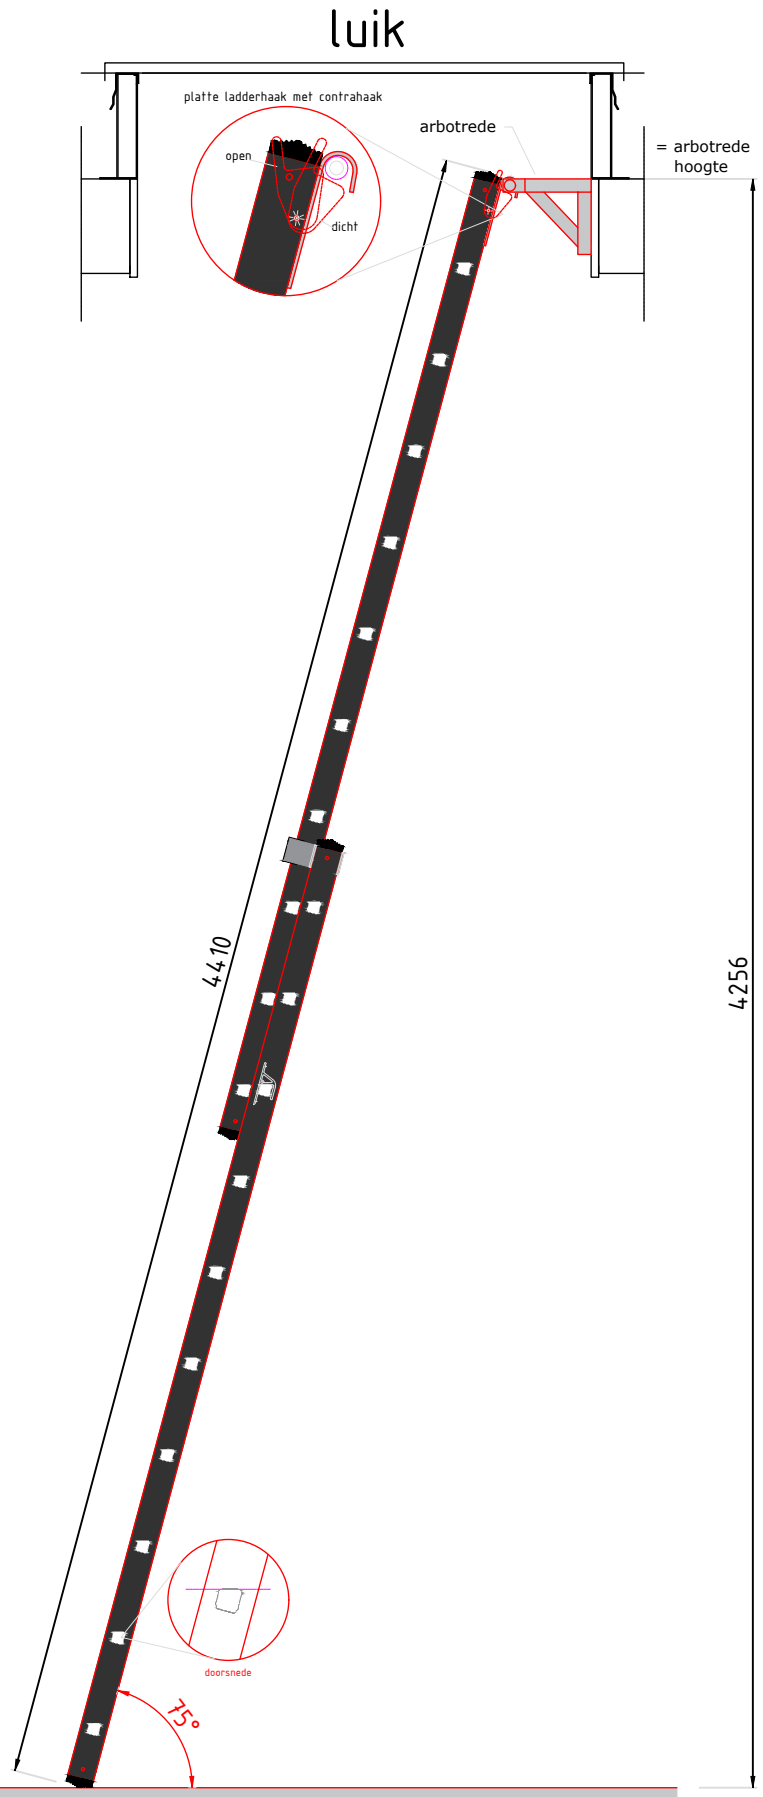

IN geschoven

UIT geschoven

- Deze ladder is voorzien van:
- ladderhaken
  - contrahaak boven rechts
  - arbotrede
  - set ophangbeugels open/dicht

# OL210