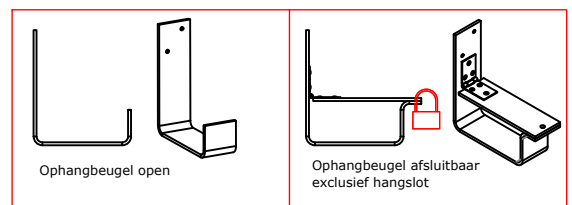

- Deze ladder is voorzien van:
- ladderhaken
 - contrahaak boven rechts
 - arbotrede
 - set ophangbeugels open/dicht

OL211