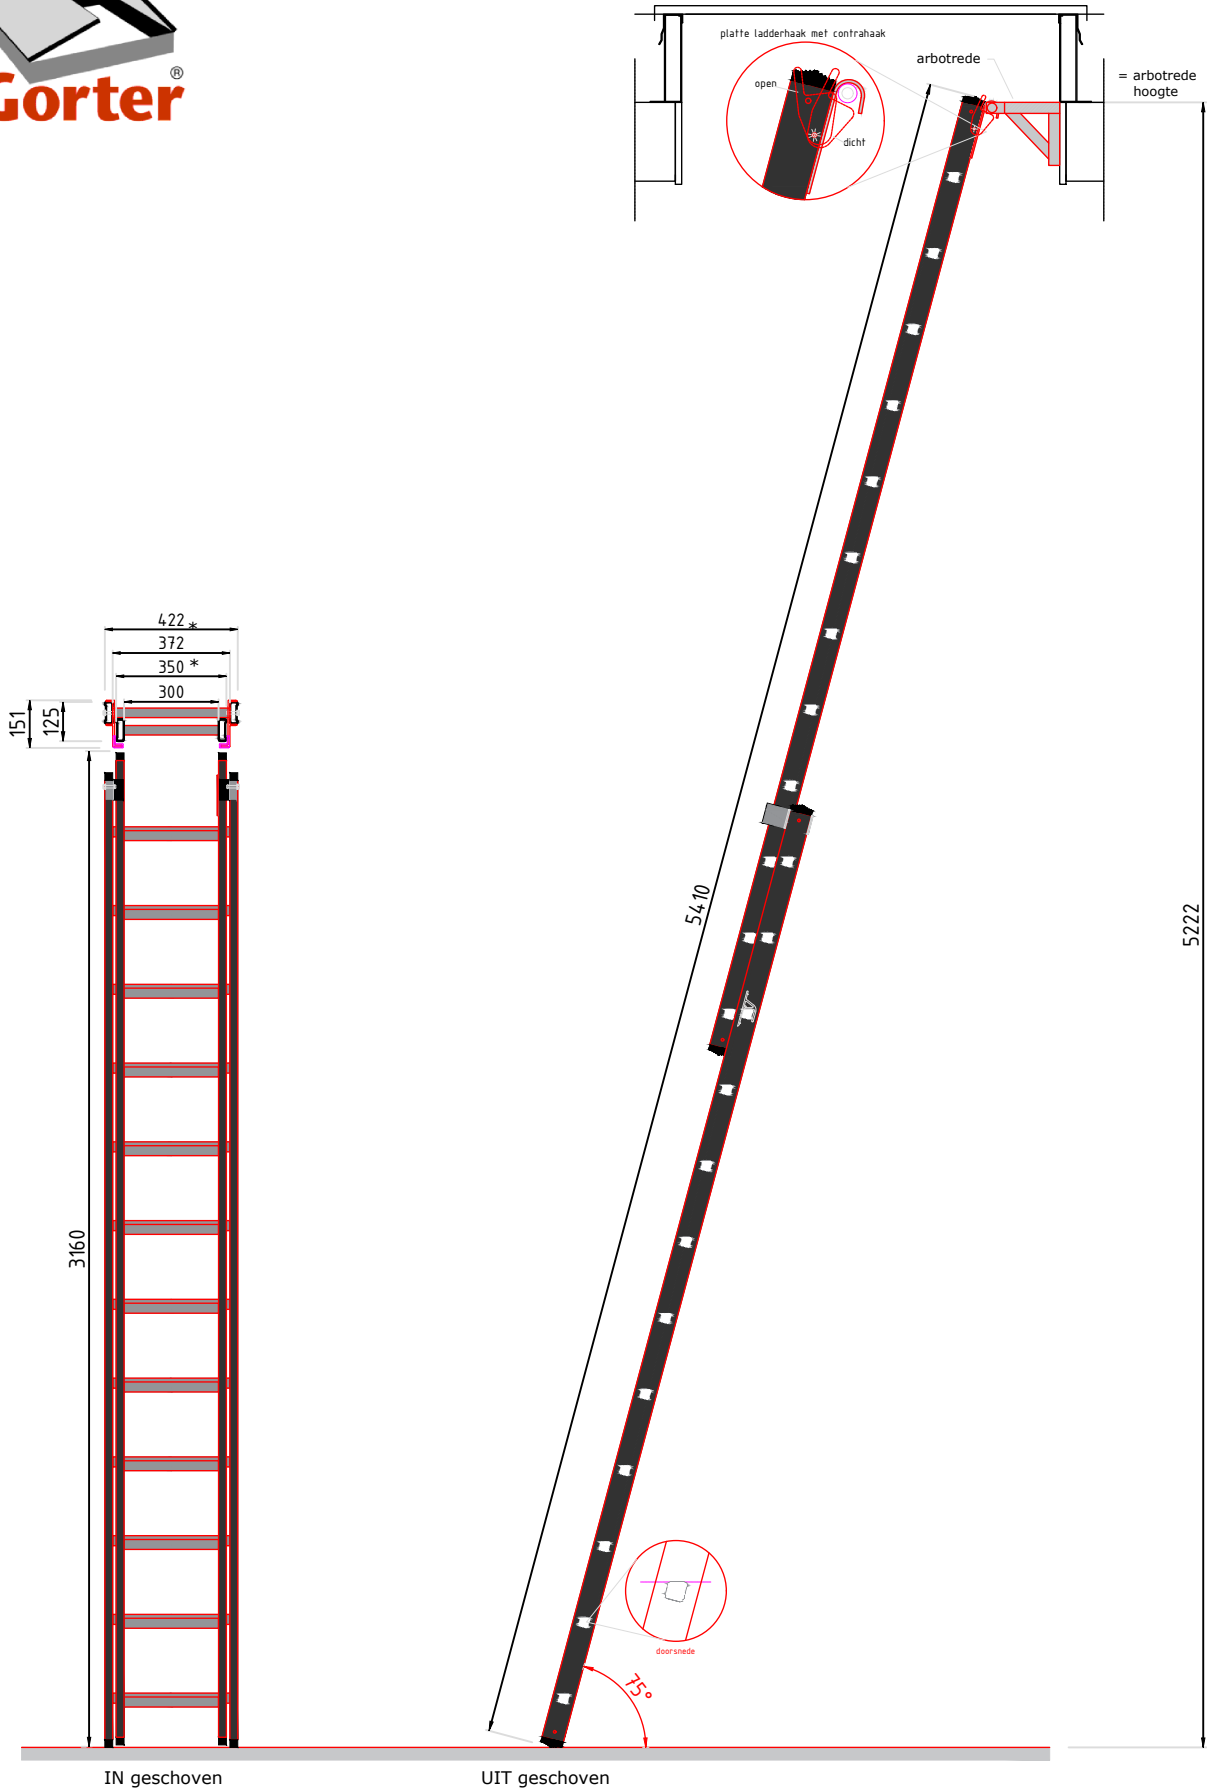

# luik

- Deze ladder is voorzien van:
- ladderhaken
  - contrahaak boven rechts
  - arbotrede
  - set ophangbeugels open/dicht

# OL212