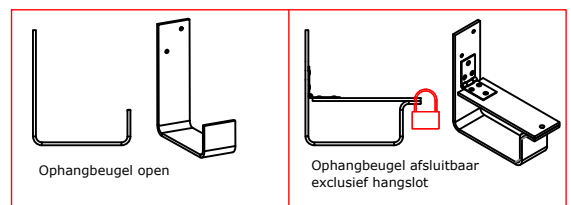

- Deze ladder is voorzien van:
- ladderhaken
 - contrahaak boven rechts
 - arbotrede
 - set ophangbeugels open/dicht

OL308