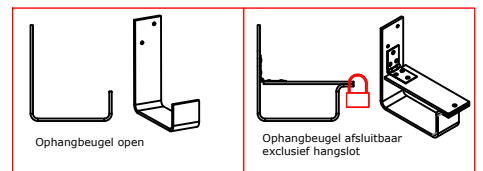

IN geschoven

UIT geschoven

Deze ladder is voorzien van:

- ladderhaken
- contrahaak boven rechts
- arbotrede
- set ophangbeugels open/dicht

OL310