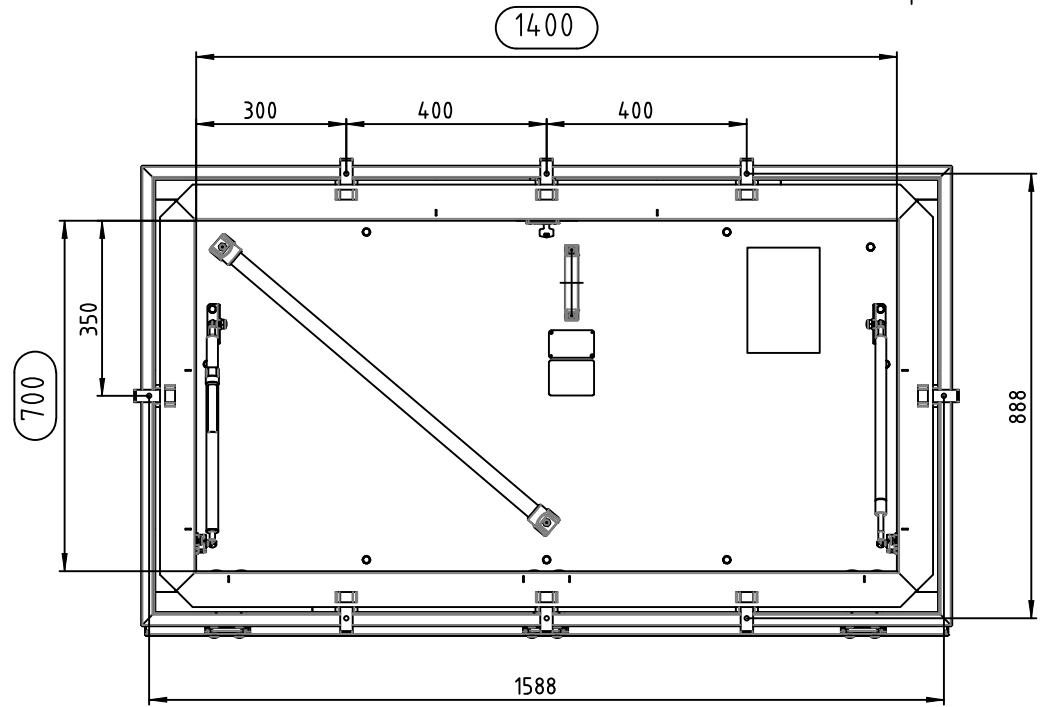

SCALE 1 : 20

SCALE 1 : 15

								The Gortier Company BV	
								PO Box 265 NL-1740 AG SCHAGEN www.gortiergroup.com E-mail: sales@gortiergroup.com Tel: +31 224 21 98 60 Fax: +31 224 21 98 61	
								Designation Roof Hatch RHT	
								Rev.	
								Drawing number RHT-0700-1400-00000 00	
								Scale 1:10	
								Projection view 	
								Rev.	
								1/1	
								A3	