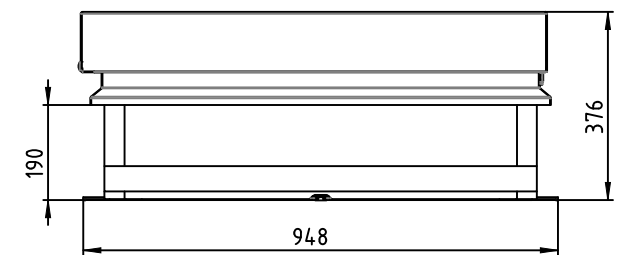

SCALE 1 : 20

SCALE 1 : 15

								The Gortier Company BV	
								PO Box 265 NL-1740 AG SCHAGEN www.gortiergroup.com E-mail: sales@gortiergroup.com Tel: +31 224 21 98 60 Fax: +31 224 21 98 61	
								Designation Roof Hatch RHT	
								Rev.	
								Drawing number RHT-0700-1400-00000 00	
								Scale 1:10	
								Projection view 	
								Rev.	
								1/1	
								A3	