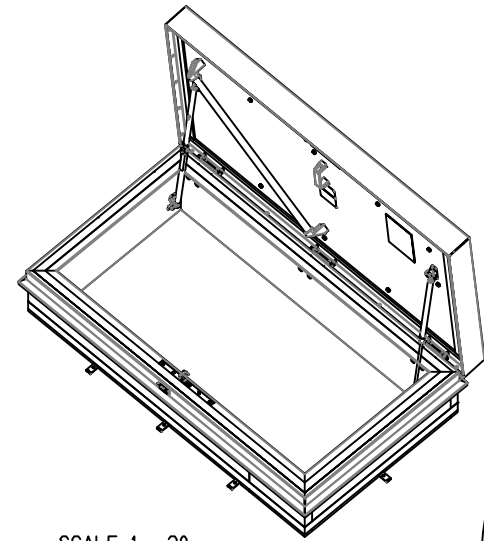

SCALE 1 : 20

SCALE 1 : 15

								The Gortier Company BV	
								PO Box 265 NL-1740 AG SCHAGEN www.gortiergroup.com E-mail: sales@gortiergroup.com Tel: +31 224 21 98 60 Fax: +31 224 21 98 61	
								Designation Roof Hatch RHT	
								Rev.	
								Drawing number RHT-0700-1400-00000 00	
								Scale 1:10	
								Projection view 	
								Rev.	
								1/1	
								A3	