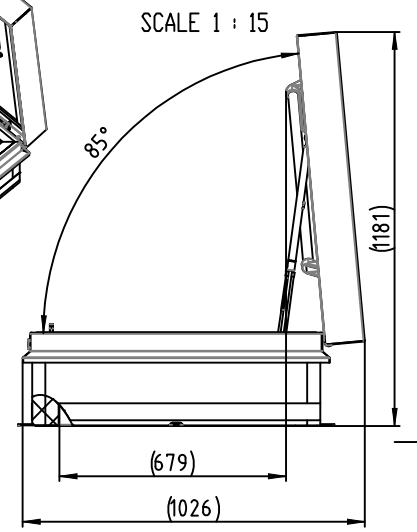

SCALE 1 : 20

SCALE 1 : 15

								The Gortier Company BV	
								PO Box 265 NL-1740 AG SCHAGEN www.gortiergroup.com E-mail: sales@gortiergroup.com Tel: +31 224 21 98 60 Fax: +31 224 21 98 61	
								Designation Roof Hatch RHT	
								Rev.	
								Drawing number RHT-0700-1400-00000 00	
								Scale 1:10	
								Projection view 	
								Rev.	
								1/1	
								A3	