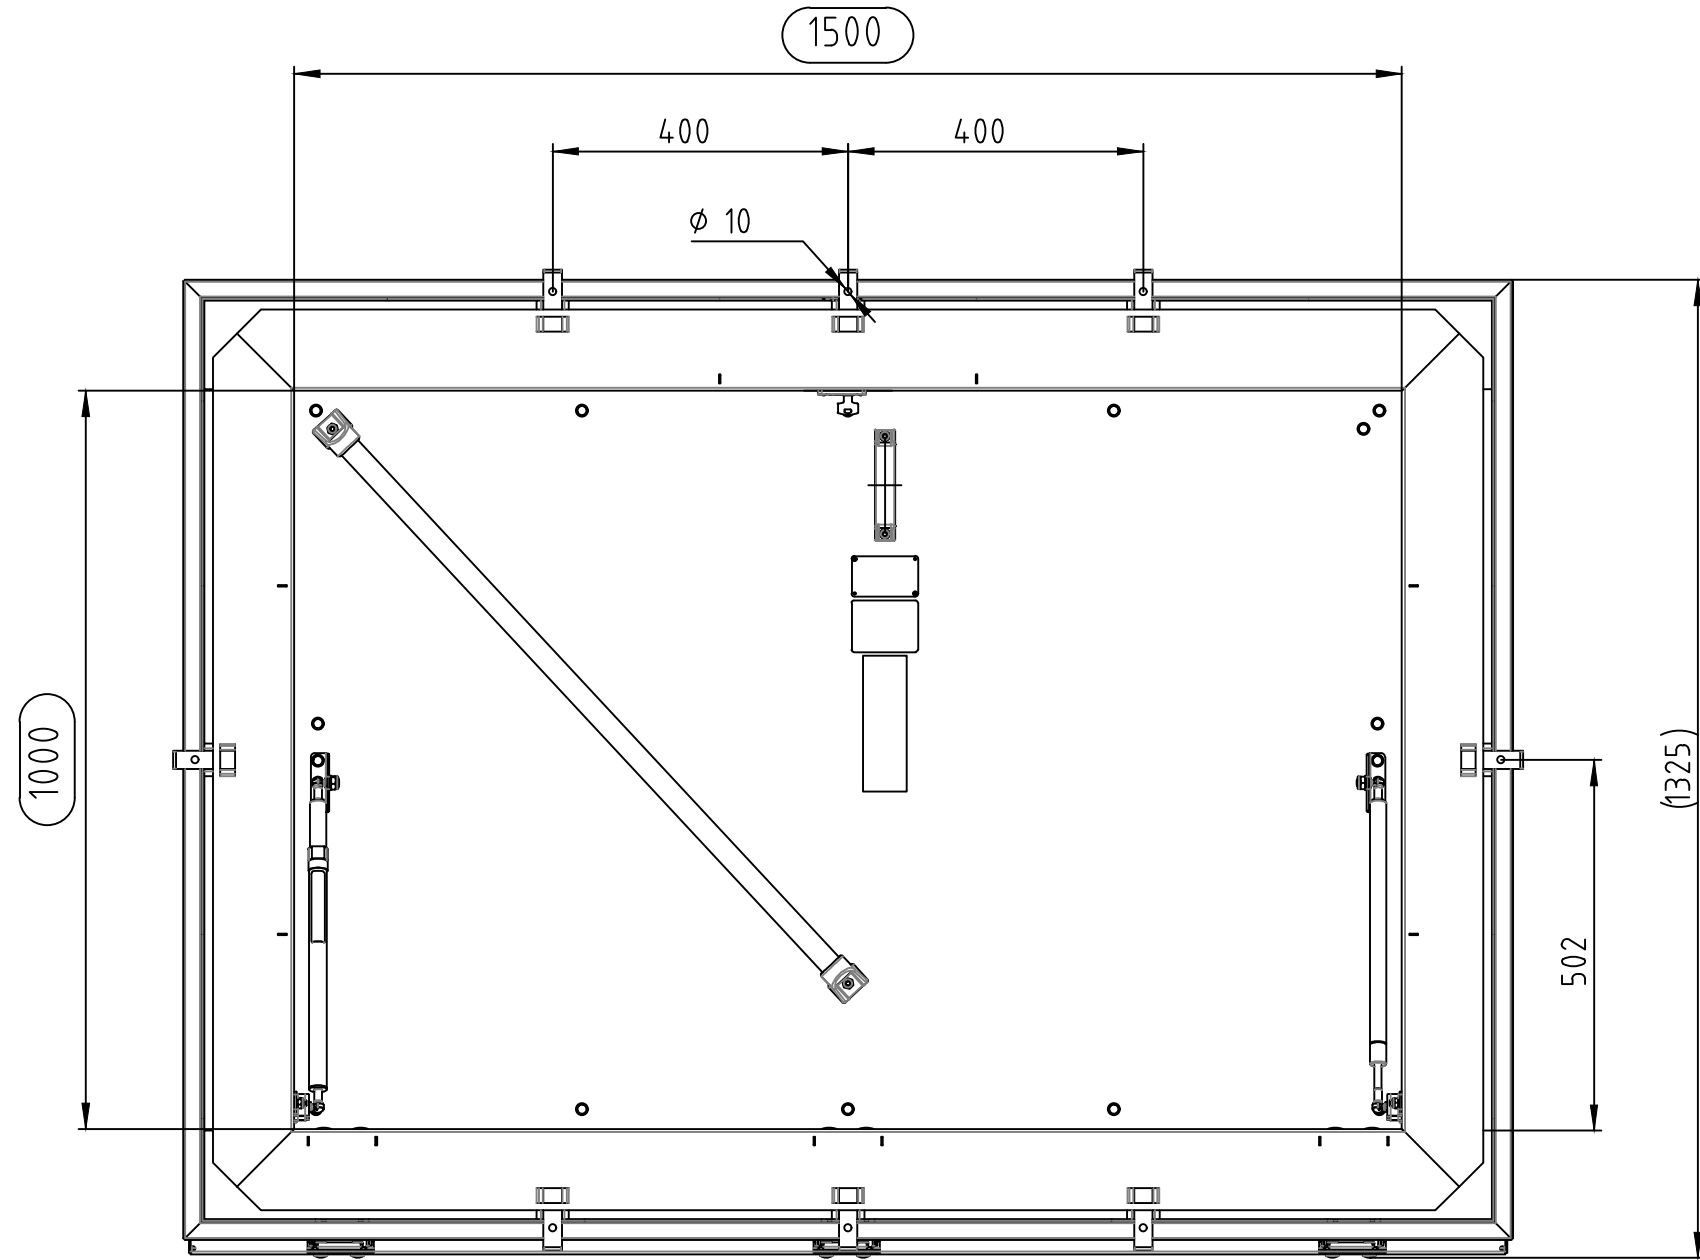

SCALE 1 : 12

										The Gorter Company BV	
										PO Box 265 NL-1740 AG SCHAGEN www.gortergroup.com E-mail: sales@gortergroup.com Tel: +31 224 21 98 60 Fax: +31 224 21 98 61	
										Designation Roof Hatch RHTEP	
										Rev. 1/1 A2	
										Projection view 	
										Scale 1:10	
										Drawing number RHTEP-1000-1500	