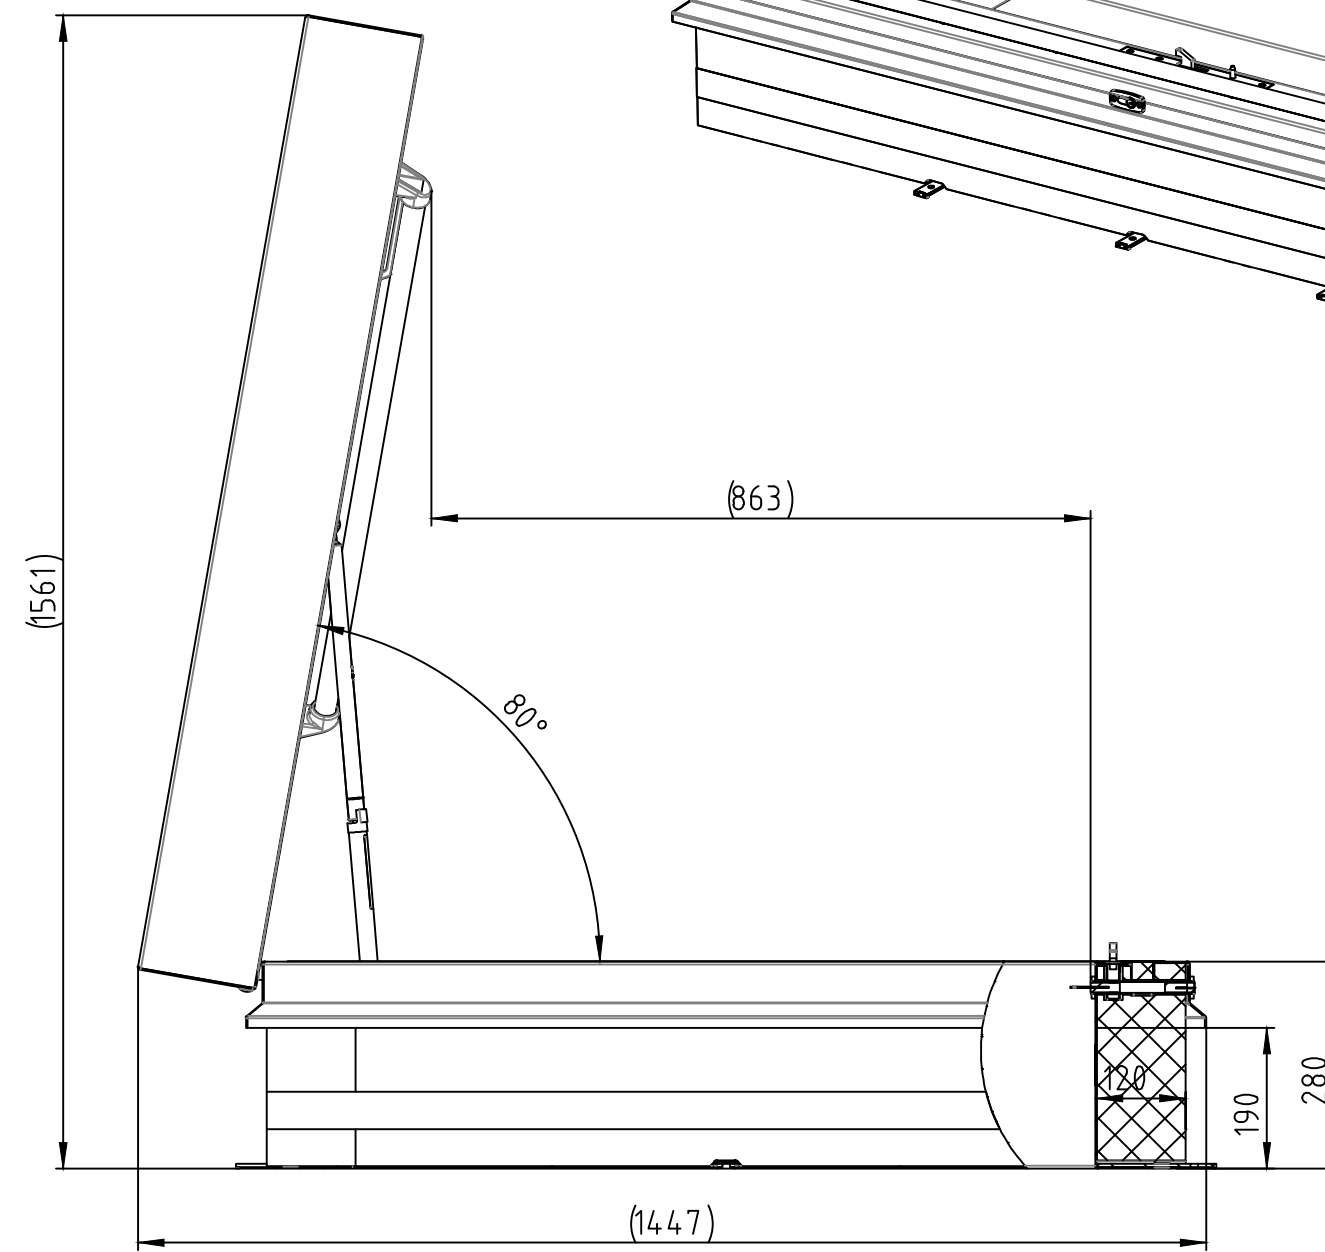

SCALE 1 : 12

										The Gorter Company BV	
										PO Box 265 NL-1740 AG SCHAGEN www.gortergroup.com E-mail: sales@gortergroup.com Tel: +31 224 21 98 60 Fax: +31 224 21 98 61	
										Designation Roof Hatch RHTEP	
										Rev. 1/1 A2	
										Projection view 	
										Scale 1:10	
										Drawing number RHTEP-1000-1500	