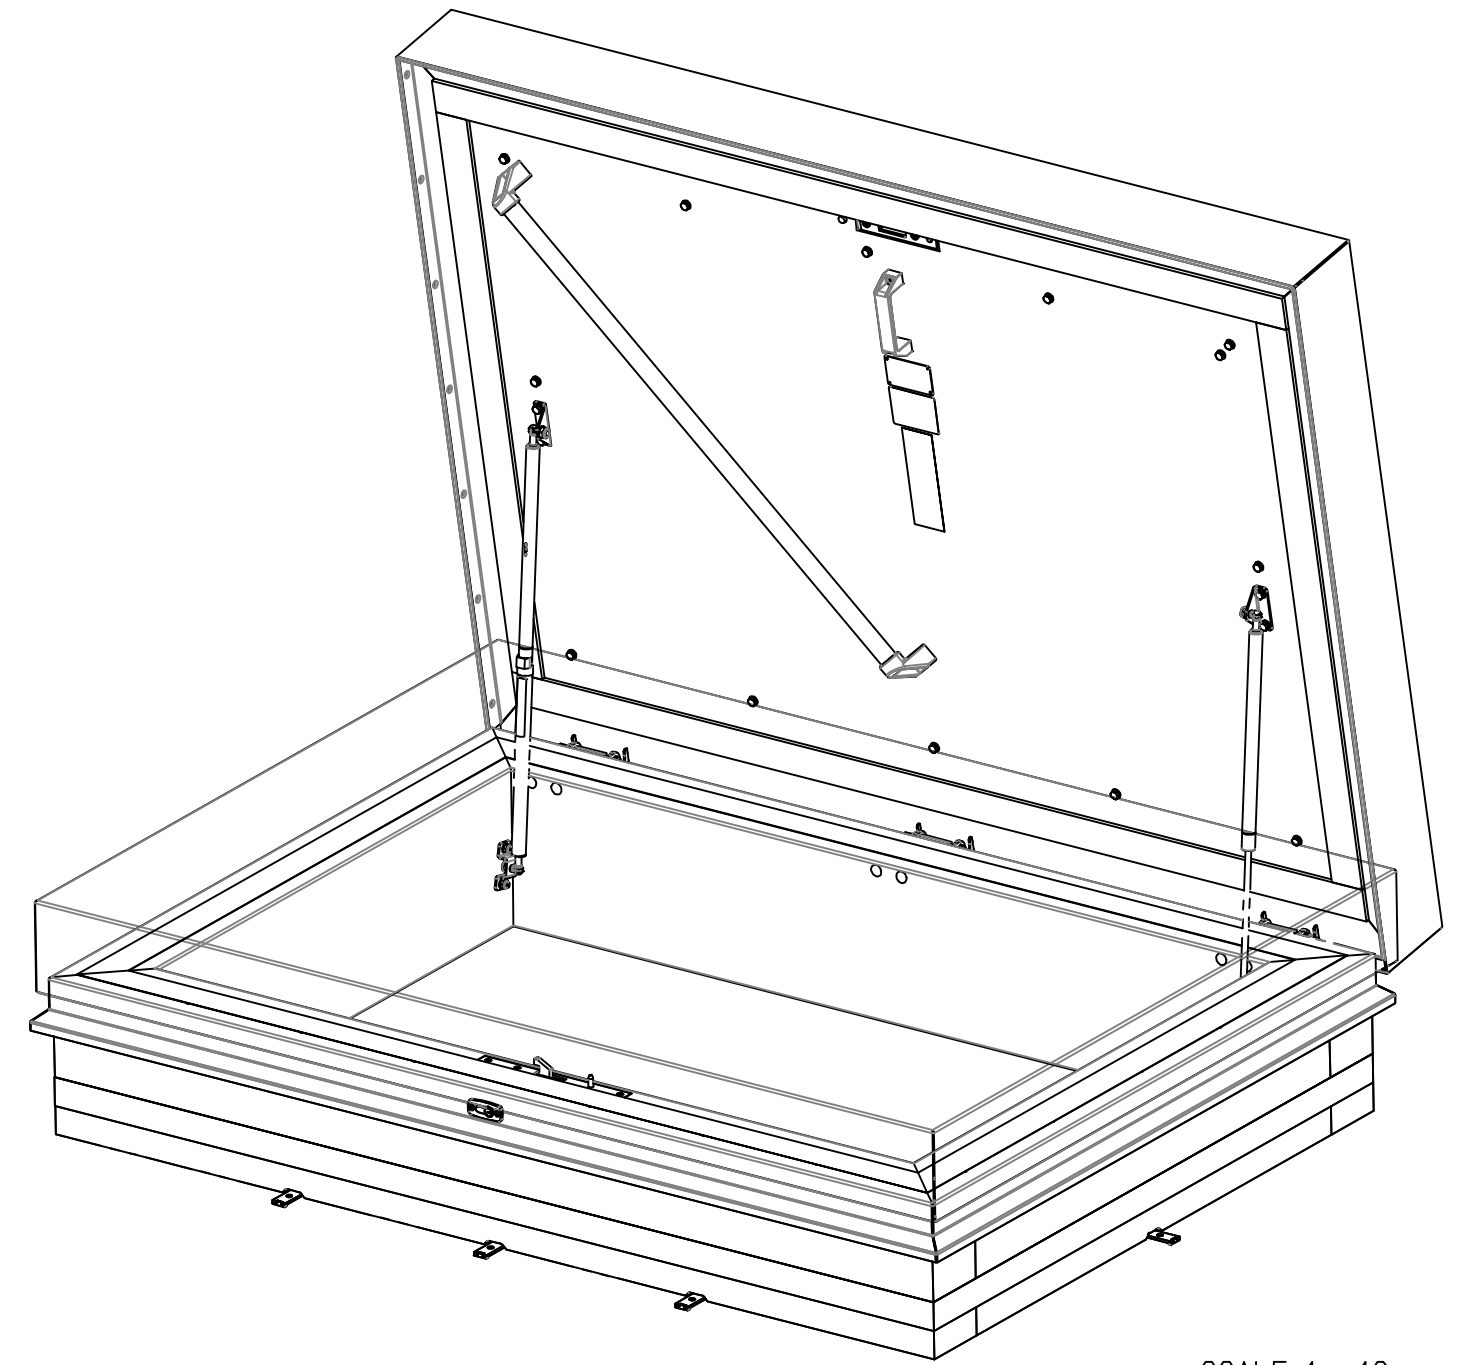

SCALE 1 : 12

										The Gorter Company BV	
										PO Box 265 NL-1740 AG SCHAGEN www.gortergroup.com E-mail: sales@gortergroup.com Tel: +31 224 21 98 60 Fax: +31 224 21 98 61	
										Designation Roof Hatch RHTEP	
										Rev. 1/1 A2	
										Projection view 	
										Scale 1:10	
										Drawing number RHTEP-1000-1500	