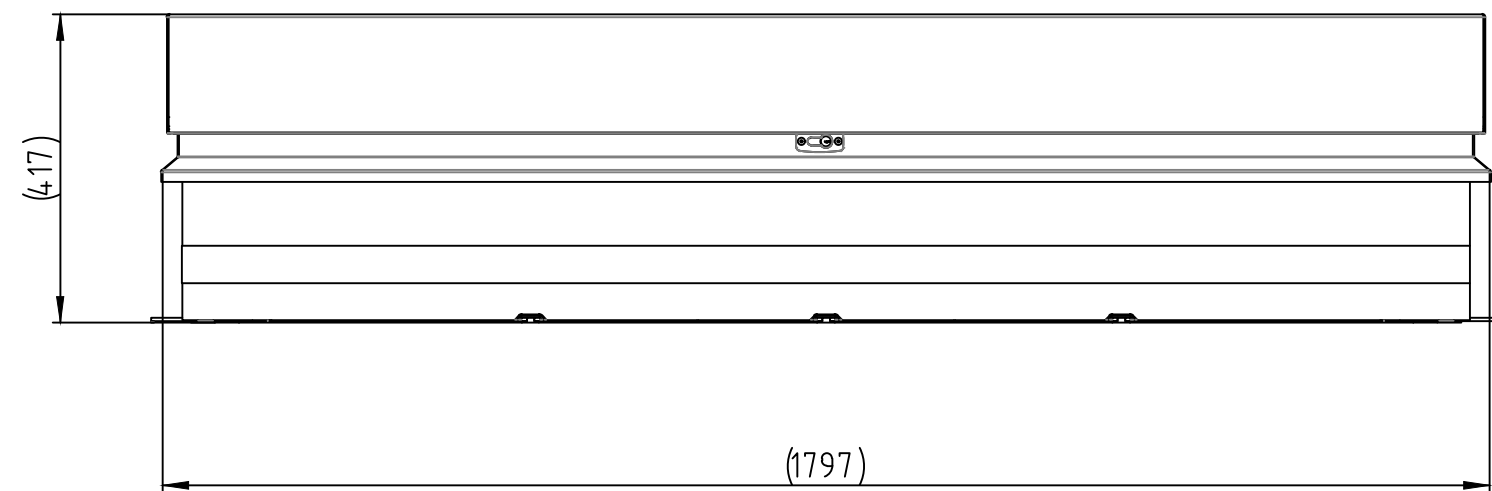

SCALE 1 : 12

										The Gorter Company BV	
										PO Box 265 NL-1740 AG SCHAGEN www.gortergroup.com E-mail: sales@gortergroup.com Tel: +31 224 21 98 60 Fax: +31 224 21 98 61	
										Designation Roof Hatch RHTEP	
										Rev. 1/1 A2	
										Projection view 	
										Scale 1:10	
										Drawing number RHTEP-1000-1500	