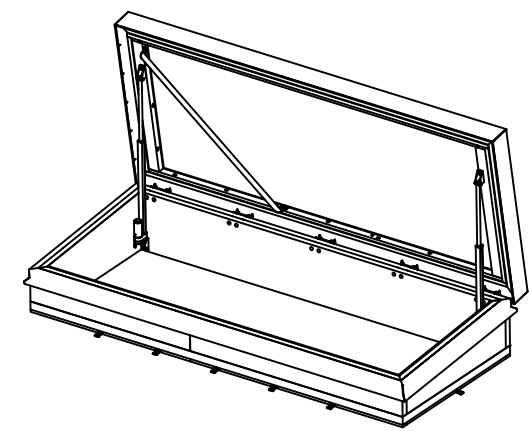

										The Gorter Company BV	
										PO Box 265 NL-1740 AEL SCHAGEN www.gortergroup.com E-mail: info@gortergroup.com Tel: +31 (0)224 31 98 90 Fax: +31 (0)224 31 98 91	
Designation										Glazed Roof Hatch RHTG	
Projection view										Scale: 1:10 Drawing number: RHTG-0900-2400-00000.1_00 Rev.: 1/1 A2	