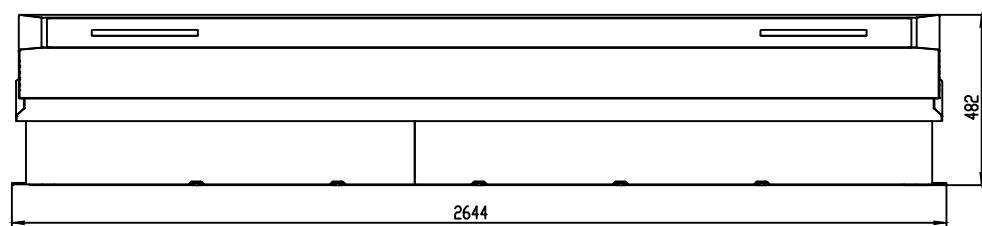

										The Gorter Company BV	
										PO Box 265 NL-1740 AEL SCHAGEN www.gortergroup.com E-mail: info@gortergroup.com Tel: +31 (0)224 31 98 90 Fax: +31 (0)224 31 98 91	
Designation										Glazed Roof Hatch RHTG	
Projection view										Scale: 1:10 Drawing number: RHTG-0900-2400-00000.1_00 Rev.: 1/1 A2	