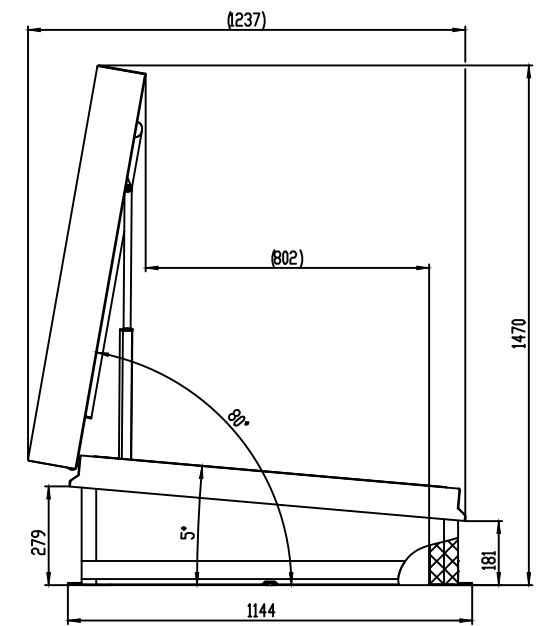

										The Gorter Company BV	
										PO Box 265 NL-1740 AEL SCHAGEN www.gortergroup.com E-mail: info@gortergroup.com Tel: +31 (0)224 31 98 90 Fax: +31 (0)224 31 98 91	
Designation										Glazed Roof Hatch RHTG	
Projection view										Scale: 1:10 Drawing number: RHTG-0900-2400-00000.1_00 Rev.: 1/1 A2	