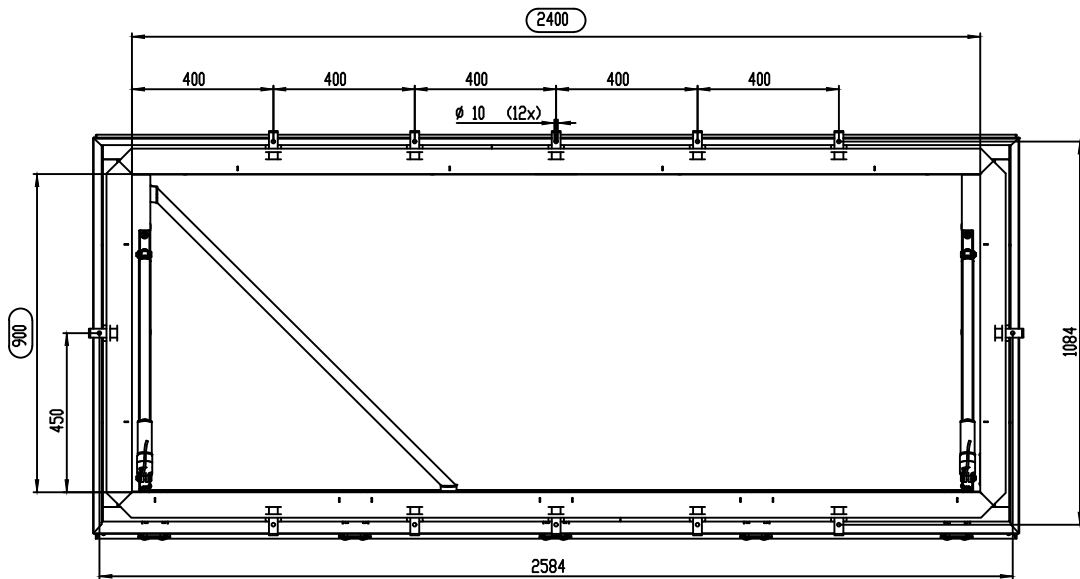

										The Gorter Company BV	
										PO Box 265 NL-1740 AEL SCHAGEN www.gortergroup.com E-mail: info@gortergroup.com Tel: +31 (0)224 31 98 90 Fax: +31 (0)224 31 98 91	
Designation										Glazed Roof Hatch RHTG	
Projection view										Scale: 1:10 Drawing number: RHTG-0900-2400-00000.1_00 Rev.: 1/1 A2	