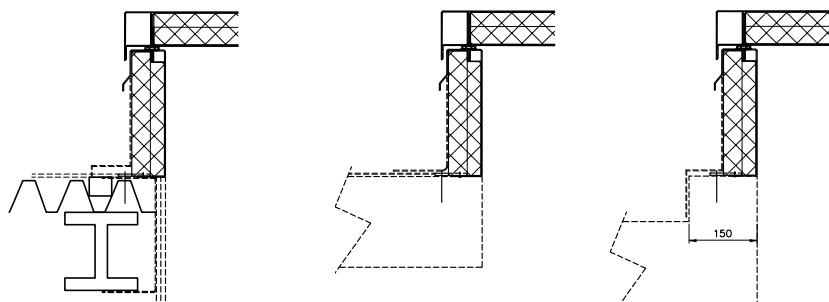

Staal

Beton

Verhoogde opstand

Type RHT

Dakluik, enkel deksel, Aluminium

Type	A	B	Gewicht
RHT7090	700 mm	900 mm	38 kg
RHT9090	900 mm	900 mm	44 kg
RHT7014	700 mm	1400 mm	52 kg
RHT1015	1000 mm	1500 mm	65 kg
RHT1212	1200 mm	1200 mm	63 kg
RHT1020	1000 mm	2000 mm	82 kg
RHT9024	900 mm	2400 mm	89 kg

Type RHTEI

Dakluik, 120 minuten brandwerend

Type	A	B	Gewicht
RHTEI7090	700 mm	900 mm	134 kg
RHTEI9090	900 mm	900 mm	157 kg
RHTEI7014	700 mm	1400 mm	185 kg
RHTEI1010	1000 mm	1000 mm	180 kg
RHTEI1015	1000 mm	1500 mm	236 kg
RHTEI1020	1000 mm	2000 mm	298 kg
RHTEI9024	900 mm	2400 mm	323 kg

Type RHTX

Dakluik, explosieontlastend

Type	A	B	Gewicht
RHTX7090	700 mm	900 mm	38 kg
RHTX9090	900 mm	900 mm	44 kg
RHTX7014	700 mm	1400 mm	52 kg
RHTX1015	1000 mm	1500 mm	65 kg
RHTX1212	1200 mm	1200 mm	63 kg
RHTX1020	1000 mm	2000 mm	82 kg
RHTX9024	900 mm	2400 mm	89 kg