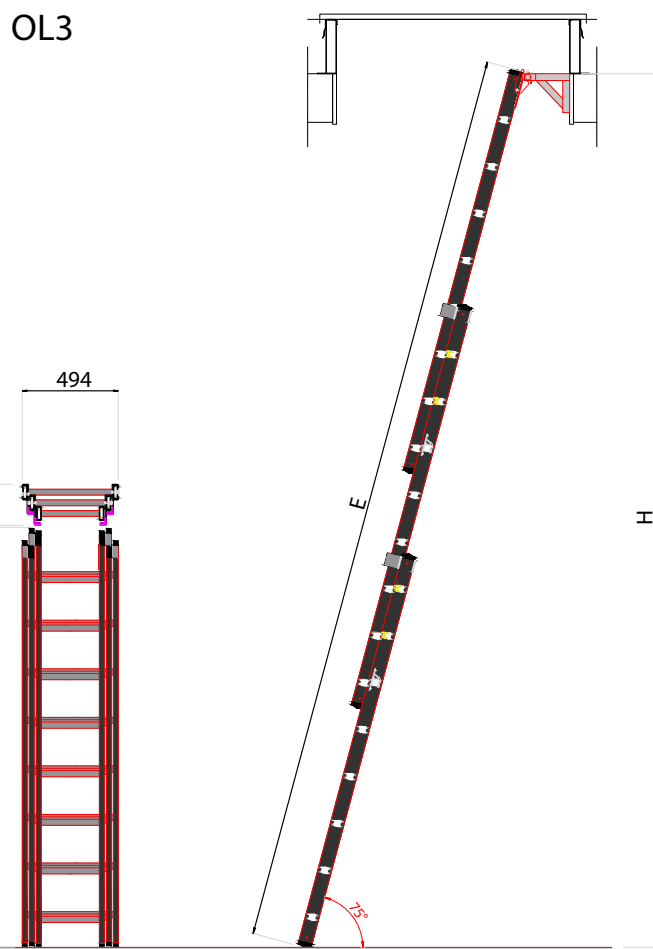

Ladder				
Type	Sporten	R	E	H
OL207	2 x 7	1910 mm	2910 mm	2800 mm
OL208	2 x 8	2160 mm	3410 mm	3285 mm
OL209	2 x 9	2410 mm	3910 mm	3770 mm
OL210	2 x 10	2660 mm	4410 mm	4255 mm
OL211	2 x 11	2910 mm	4910 mm	4735 mm
OL212	2 x 12	3160 mm	5410 mm	5220 mm
OL214	2 x 14	3660 mm	6410 mm	6185 mm
OL308	3 x 8	2160 mm	4645 mm	4495 mm
OL310	3 x 10	2660 mm	6145 mm	5945 mm
OL312	3 x 12	3160 mm	7645 mm	7395 mm

R = Lengte ingeschoven  
 E = lengte uitgeschoven  
 H = maximum verdiepingshoogte

### Uitvoering en toepassing

OL meerdelig - max. verdiepingshoogte 7395 mm.

De Gorter opsteekladder is afhankelijk van de verdiepingshoogte, leverbaar in een twee- of driedelige uitvoering. De Gorter ladder wordt standaard geleverd met ophangbeugels voor het veilig weghangen van de ladder als deze niet in gebruik is.

### Constructie en veiligheid

- » De opsteekladder is vervaardigd van geanodiseerd aluminium met aan de bovenzijde 2 vaste haken, waarvan 1 met hangslotvoorbereiding om de ladder tijdens gebruik te borgen tegen onbedoeld wegnemen. De ladder wordt geleverd met een antislip staptrede voor montage in of onder het plafond.
- » De ladders worden met Aboma veiligheidskeur, TÜV NORD certificaat en "Baumuster geprüft" label geleverd.
- » De montagehandleiding ladder bevindt zich in de verpakking van de ladder en is tevens te downloaden van de Gorter website.