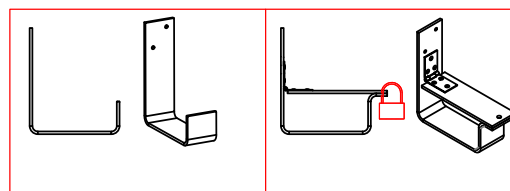

R = Lengte ingeschoven  
 E = lengte uitgeschoven  
 H = maximum verdiepingshoogte

### Uitvoering en toepassing

OL meerdelig - max. verdiepingshoogte 7395 mm.

De Gorter opsteekladder is afhankelijk van de verdiepingshoogte, leverbaar in een twee- of driedelige uitvoering. De Gorter ladder wordt standaard geleverd met ophangbeugels voor het veilig weghangen van de ladder als deze niet in gebruik is.

### Constructie en veiligheid

- » De opsteekladder is vervaardigd van geanodiseerd aluminium met aan de bovenzijde 2 vaste haken, waarvan 1 met hangslotvoorbereiding om de ladder tijdens gebruik te borgen tegen onbedoeld wegnemen. De ladder wordt geleverd met een antislip staptrede voor montage in of onder het plafond.
- » De ladders worden met Aboma veiligheidskeur, TÜV NORD certificaat en "Baumuster geprüft" label geleverd.
- » De montagehandleiding ladder bevindt zich in de verpakking van de ladder en is tevens te downloaden van de Gorter website.