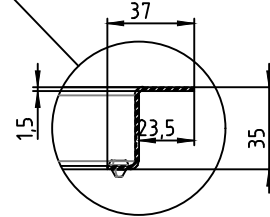

H 1 : 2

The Gorter Company BV									
NL-1740 AG SCHAGEN www.gortergroup.com E-mail: sales@gortergroup.com Tel: +31 224 21 98 50 Fax: +31 224 21 98 61									
Designation Wall door U									
Projection view					Scale		Drawing number		Rev.
					1:6		U-0500-0500		1/1
A3