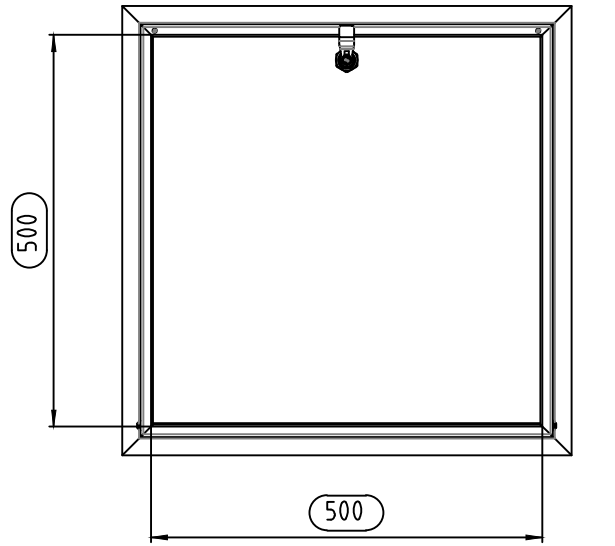

H 1 : 2

The Gorter Company BV									
NL-1740 AG SCHAGEN www.gortergroup.com E-mail: sales@gortergroup.com Tel: +31 224 21 98 50 Fax: +31 224 21 98 61									
Designation Wall door U									
Projection view					Scale		Drawing number		Rev.
					1:6		U-0500-0500		1/1
A3