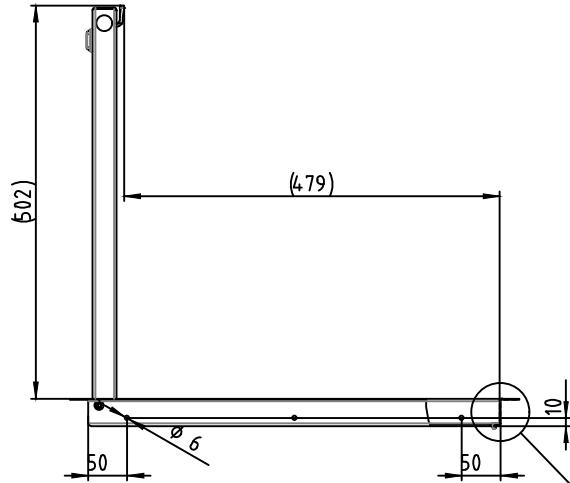

H 1 : 2

The Gorter Company BV									
NL-1740 AG SCHAGEN www.gortergroup.com E-mail: sales@gortergroup.com Tel: +31 224 21 98 50 Fax: +31 224 21 98 61									
Designation Wall door U									
Projection view					Scale		Drawing number		Rev.
					1:6		U-0500-0500		1/1
A3