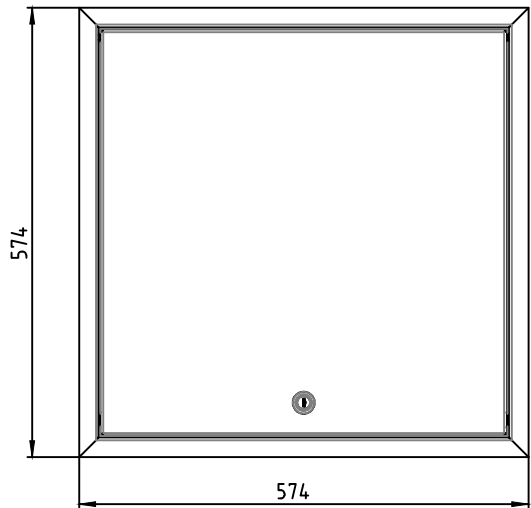

H 1 : 2

The Gorter Company BV									
NL-1740 AG SCHAGEN www.gortergroup.com E-mail: sales@gortergroup.com Tel: +31 224 21 98 50 Fax: +31 224 21 98 61									
Designation Wall door U									
Projection view					Scale		Drawing number		Rev.
					1:6		U-0500-0500		1/1
A3