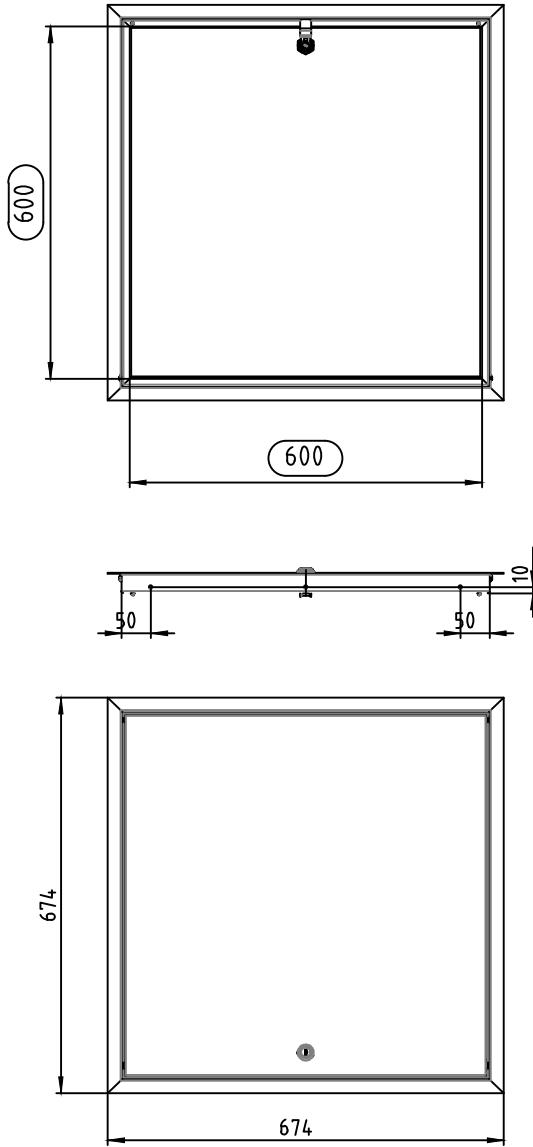

H 1:2

										The Gorter Company BV	
										PO Box 265 NL-1740 AG SCHAGEN www.gortergroup.com E-mail: sales@gortergroup.com Tel: +31 224 21 98 60 Fax: +31 224 21 98 61	
										Designation Wall door U	
										Scale 1:8	
										Drawing number U-0600-0600	
										Rev. 1/1	
										A3