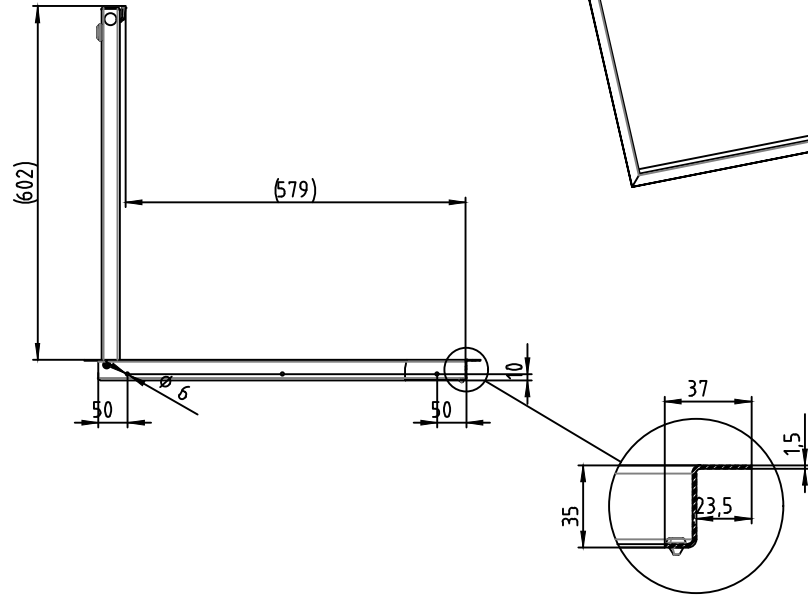

H 1:2

										The Gorter Company BV	
										PO Box 265 NL-1740 AG SCHAGEN www.gortergroup.com E-mail: sales@gortergroup.com Tel: +31 224 21 98 60 Fax: +31 224 21 98 61	
										Designation Wall door U	
										Scale 1:8	
										Drawing number U-0600-0600	
										Rev. 1/1	
										A3