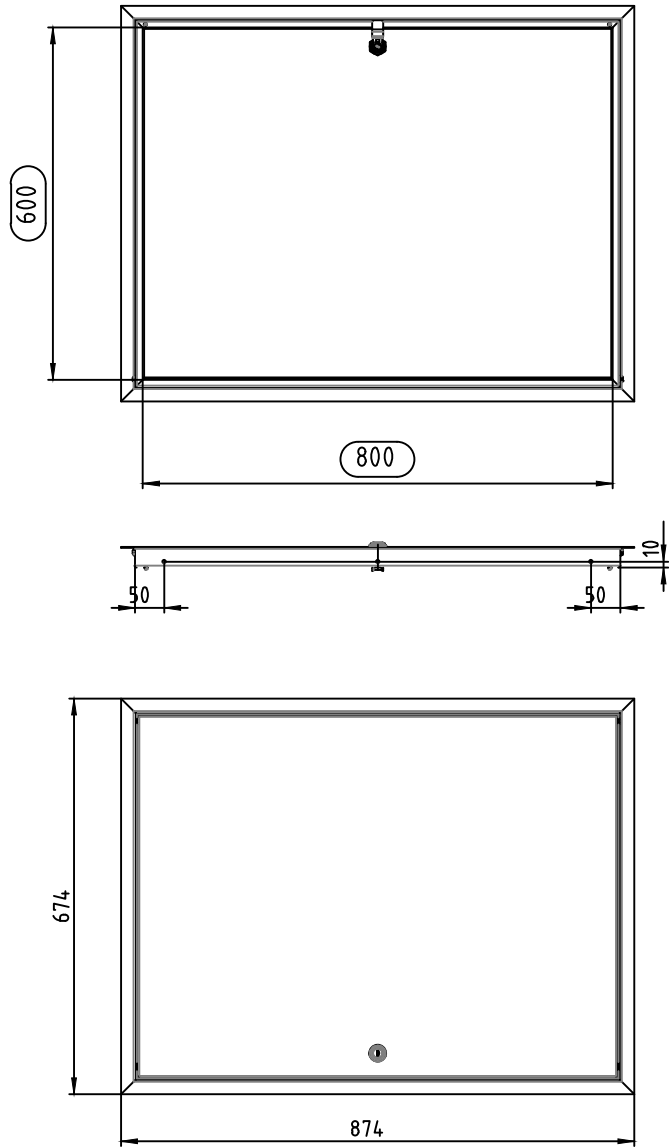

H 1: 2

								The Gorter Company BV			
								PO Box 265 NL-1740 AG SCHAGEN www.gortergroup.com E-mail: sales@gortergroup.com Tel: +31 224 21 98 60 Fax: +31 224 21 98 61			
								Designation Wall door U			
								Scale 1:8			
								Drawing number U-0600-0800			
								Rev. 1/1			
								A3