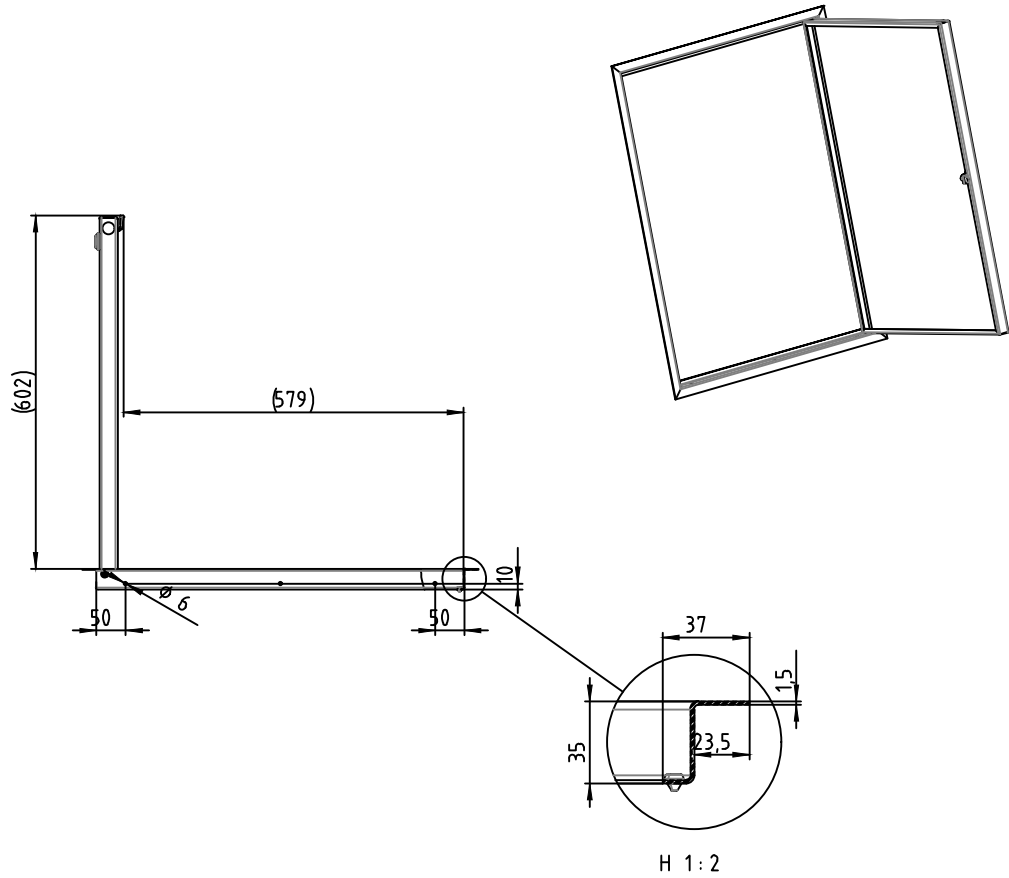

H 1: 2

								The Gorter Company BV			
								PO Box 265 NL-1740 AG SCHAGEN www.gortergroup.com E-mail: sales@gortergroup.com Tel: +31 224 21 98 60 Fax: +31 224 21 98 61			
								Designation Wall door U			
								Scale 1:8			
								Drawing number U-0600-0800			
								Rev. 1/1			
								A3